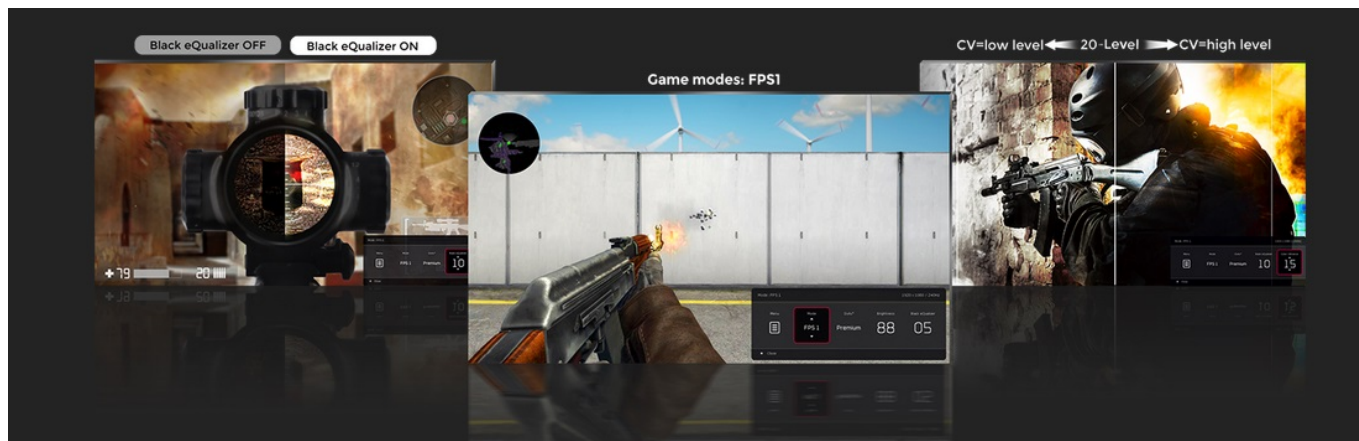

36 měs.

Stav:

Nové zboží

Popis

Monitor ZOWIE by BenQ XL2746K - skvělý obraz, náskok před soupeři

Herní monitor ZOWIE by BenQ XL2746K prémiové kvality je určen pro **náročný gaming a eSport**. Jeho přesně vyladěný výkon vám umožní podat ty nejlepší výkony a do puntíku plnit vítěznou strategii. Na **Full HD displeji s úhlopříčkou 27"** se postará o komfortní a plynulé zobrazení moderních her i pracovních projektů. **Technologie DyAc+** je speciálně navržena pro herní monitory ZOWIE a slouží ke snížení rozostření pohybu na displejích LCD. Efektivně **snižuje nechtěný motion blur efekt** a pomáhá zlepšit celkovou kontrolu a pohyb postavy zejména ve střílečkách a FPS či TPS akcích.

Chráněn vlastním štítem

Monitor **ZOWIE by BenQ XL2746K** se vyznačuje konstrukcí se štítem okolo rámečků displeje. Díky tomu vás tak nebude rozptylovat periferně viděné prostředí a můžete se plně soustředit na hru. **Kryt nastavíte do požadovaného úhlu** podle požadavků.

Nikdo se před ním neschová

Technologie **Black eQualizer** vypálí rybník všem camperům, kteří v tmavém koutku čekají na svůj okamžik. **Zlepšuje viditelnost v tmavých místech**, aniž by došlo k přexponování okolního prostředí. Je tak zajištěna vyvážená viditelnost a lepší zaměření nepřítele. Nechybí ani další možnosti nastavení skrze **ovladač S-Switch**, který podporuje snadný přístup k nabídce v monitoru a přepínat mezi jednotlivými režimy a uloženými profily.

Rozhraní: 3× HDMI, 1× DisplayPort, 1× sluchátkový výstup, 1× USB (pro servisní účely)

Barva: černá