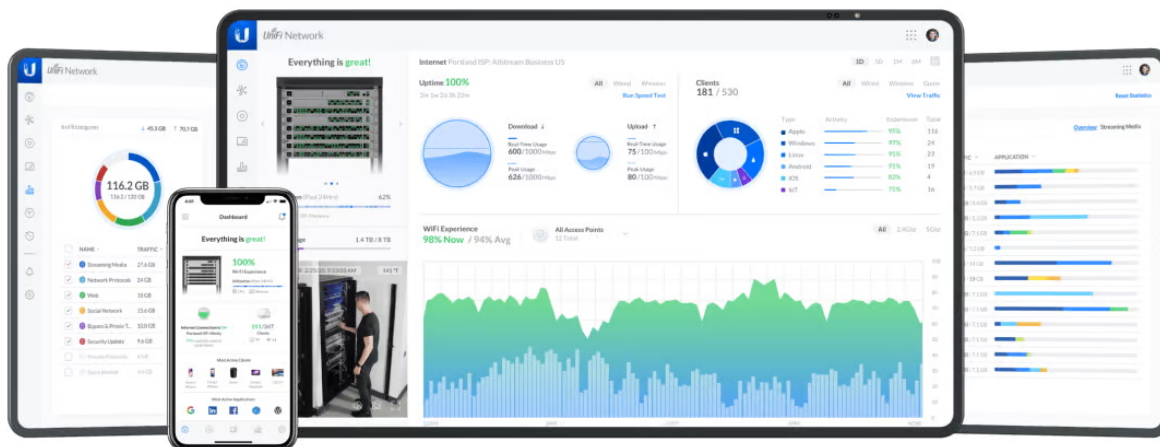

UBIQUITI UNIFI SWITCH ENTERPRISE 8 POE

Cena celkem:

12 989 Kč
(bez DPH: 10 734 Kč)

Kód zboží:

NAPUBT1082

Part No.:

USW-Enterprise-8-PoE

Záruka:

26 měs.

Stav:

Nové zboží

Popis

Ubiquiti UniFi Switch Enterprise 8 PoE

UniFi Switch Enterprise 8 PoE je spolehlivý switch **s managementem** v desktop provedení. Jedná se o konfigurovatelný výkonný **L3 přepínač** s kapacitou **80 Gbps**, rychlostí směrování **59,52 Mpps** a **1,3" dotykovým** displejem. Switch je osazen **osmi 2,5G PoE+ RJ-45 a dvěma 10G SFP+ sloty** pro uplink. Celková napájecí PoE+ kapacita switche je **120 W (802.3af/at)**. Switch lze navíc upevnit ke zdi, díky přiloženému držáku.

- 8x 2,5G 802.3af/at PoE+ RJ-45 port
- 2x 10G SFP+ slot
- 120 W PoE kapacita (802.3af/at)
- 1,3" dotykový displej
- Možnost montáže na stěnu (montážní sada je součástí)
- UniFi Network Application

Konfiguraci a správu UniFi zařízení umožňuje aplikace UniFi Network, která je předinstalovaná na **UniFi OS konzolích** (UniFi Dream Machine, Dream Router, Dream Wall, Express, Cloud Gateway Ultra atd.). Alternativou je volně dostupný software UniFi Network Server, určený pro instalaci na vlastní počítač nebo server (Windows, MacOS, Linux). Software UniFi Network Server je neustále vylepšován, a proto doporučujeme vždy používat aktuální verzi, kterou stahujete na stránkách Ubiquiti v sekci **Download**. Více informací o tomto produktu se dozvíte také na **školení Ubiquiti**.

ZÁKLADNÍ SPECIFIKACE