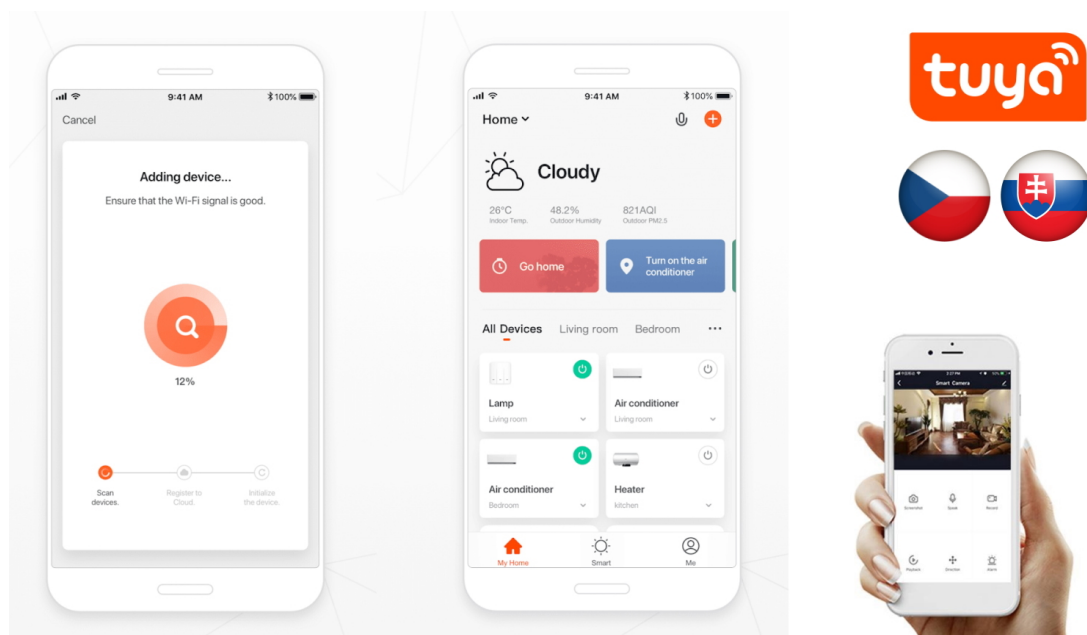

24 měs.

Stav:

Nové zboží

Popis

IMMAX NEO E27 11 W RGB+CCT

Chytrá, **stmívatelná**, barevná LED žárovka umožňuje **nastavení barvy a jasu** světla dle aktuální potřeby. Kromě **RGB** barevné škály je možné měnit také teplotu světla od teplé až po studenou bílou. Žárovka je založena na bezpečné a spolehlivé bezdrátové komunikaci **Wi-Fi**. Samozřejmostí je kompatibilita se systémy iOS či Android a hlasovým ovládním přes Amazon Alexa, Google Assistant nebo Apple Siri.