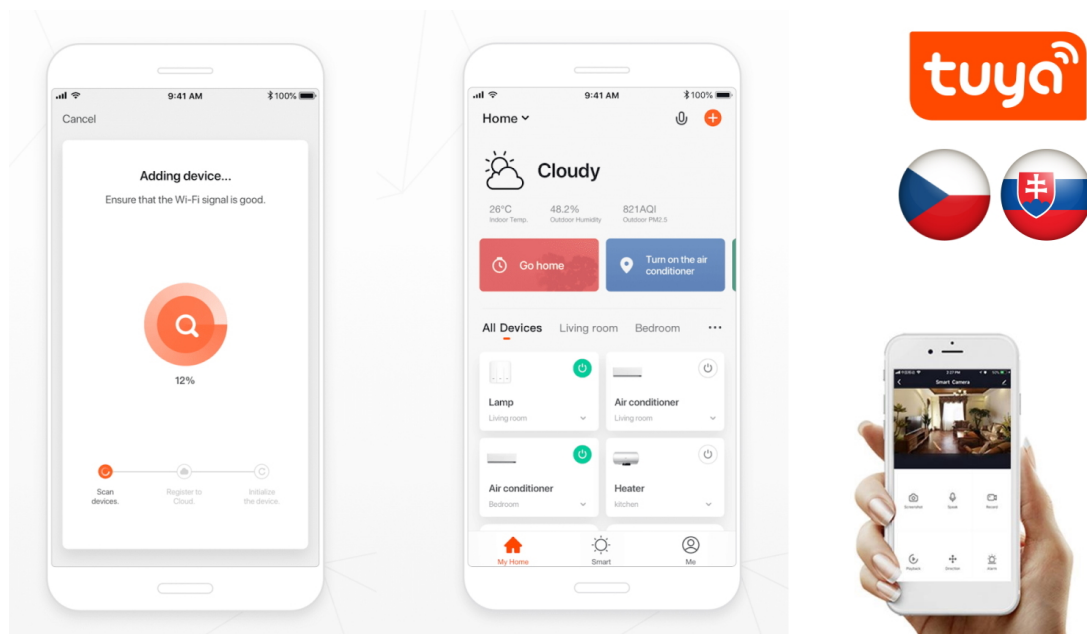

IMMAX NEO SMART TERMOSTATICKÁ HLAVICE

Cena celkem:

1 197 Kč
(bez DPH: 990 Kč)

Kód zboží:

DAZIMM1016

Part No.:

07732L

Záruka:

24 měs.

Stav:

Nové zboží

Popis

IMMAX NEO Smart termostatická hlavice

Programovatelná termostatická hlavice na radiátory umožňuje **komfortní řízení topení s úsporou energie** odkudkoliv na světě pomocí mobilní aplikace **IMMAX NEO PRO** na platformě TUAY. K dispozici je samozřejmě také možnost lokálního ovládání tlačítky na těle hlavice. Termostat nabízí týdenní program, s možností volby mezi 5+2, 6+1 a 7 dnů x 6 režimů teploty a času, speciální funkce typu **prázdninový režim či funkce otevřeného okna** a také funkci zámku, která omezuje ovládání přímo z hlavice (vhodné jako dětský zámek nebo do pronajímaných nemovitostí). Naprogramované časové funkce jsou uloženy v hlavici a **fungují i při výpadku internetu**.

Upozornění:

Všechna Zigbee zařízení potřebují pro ovládání NEO BRIDGE PRO Smart Zigbee 3.0 v2.

Termostatická hlavice neovládá kotel.

ZÁKLADNÍ SPECIFIKACE

Kompatibilní s ventily: RA, RAV, RAVL

Rozměr ventilu: M30×1,5

Napájení: 3 V (2× 1,5 V / AA)

Přesnost: ± 1 °C

Rozsah nastavitelné teploty: 5 °C až 35 °C