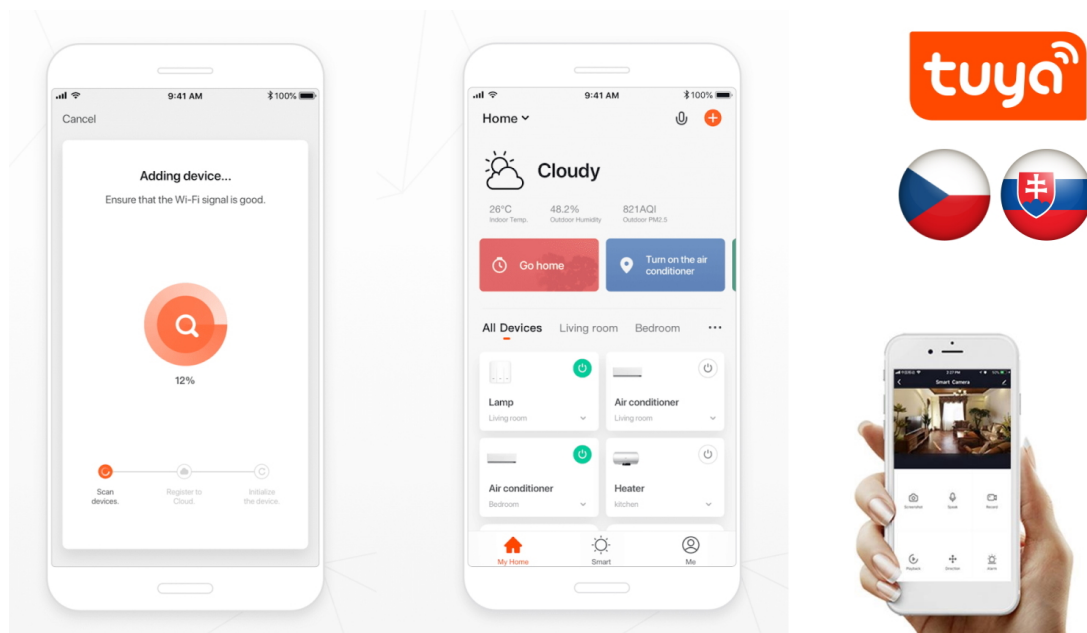

Kód zboží:

DAZIMM1014

Part No.:

07732B

Záruka:

24 měs.

Stav:

Nové zboží

Popis

IMMAX NEO Smart termostatická hlavice 2 ks + SMART BRIDGE PRO v2

Programovatelná termostatická hlavice na radiátory umožňuje **komfortní řízení topení s úsporou energie** odkudkoliv na světě pomocí mobilní aplikace **IMMAX NEO PRO** na platformě TUYA. K dispozici je samozřejmě také možnost lokálního ovládání tlačítky na těle hlavice. Termostat nabízí týdenní program, s možností volby mezi 5+2, 6+1 a 7 dnů x 6 režimů teploty a času, speciální funkce typu **prázdninový režim či funkce otevřeného okna** a také funkci zámku, která omezuje ovládání přímo z hlavice (vhodné jako dětský zámek nebo do pronajímaných nemovitostí). Naprogramované časové funkce jsou uloženy v hlavici a **fungují i při výpadku internetu**.

Smart Bridge Pro je srdcem chytrého systému Immax NEO, komunikuje přes technologii **Wi-Fi 2,4 GHz** a protokol **ZigBee 3.0**, který je kompatibilní s **iOS, Android, Amazon Alexa, Google Assistant, Philips HUE**. S tímto zařízením můžete ovládat všechny dostupné funkce vašeho chytrého osvětlení, jako je proměnlivá intenzita světla, tepelné zabarvení nebo třeba nastavení časových režimů osvětlení v různých částech domova.

Sada obsahuje 2x termostatickou hlavici a 1x smart BRIDGE PRO v2.

Upozornění:

Všechna Zigbee zařízení potřebují pro ovládání NEO BRIDGE PRO Smart Zigbee 3.0 v2.
Termostatická hlavice neovládá kotel.