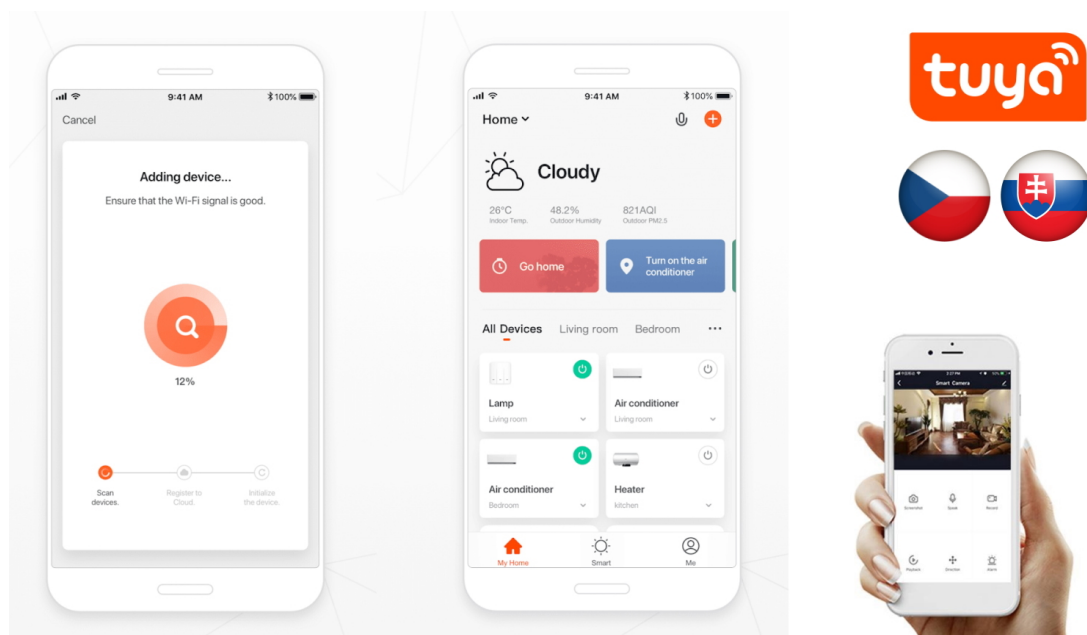

24 měs.

Stav:

Nové zboží

Popis

IMMAX NEO LITE AREAS 24 W

Inteligentní LED stropní svítidlo z kolekce IMMAX NEO LITE v elegantním provedení s boční linkou pro jemné rozptýlení světla do stran. Aplikace IMMAX NEO PRO, fungující na globální platformě TUYA, umožní pohodlné vzdálené ovládání celé sítě domácích světelných zdrojů. Je kompatibilní s iOS, Android, Samsung SmartThings, Amazon Alexa, Apple Siri zkratky a Google Assistant. Součástí balení je dálkový ovladač.