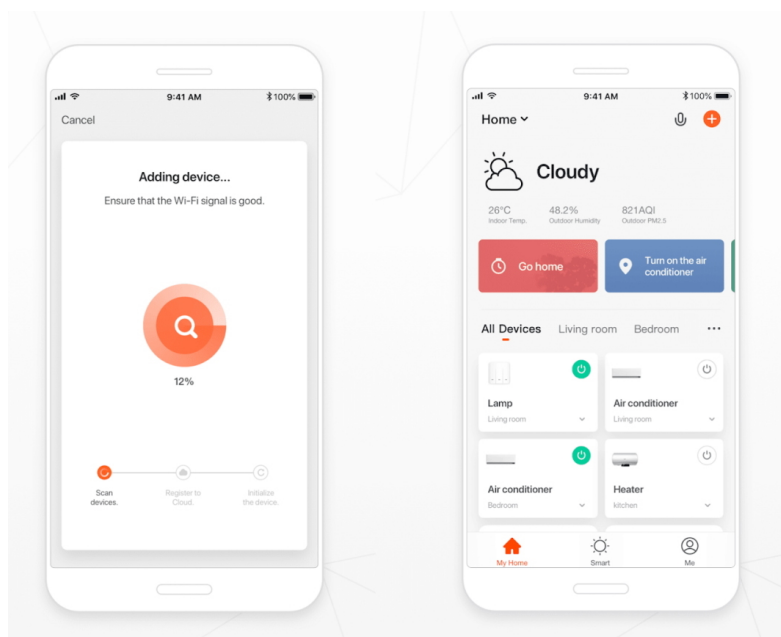

### IMMAX NEO PASTEL 52 W

LED stropní svítidlo pro chytrou domácnost v minimalistickém designu. Svítidlo lze propojit s chytrou bránou **IMMAX NEO** a ovládat tak celou síť domácích světelných zdrojů skrze dálkový ovladač či aplikaci v mobilním telefonu. Komunikuje na bezdrátovém protokolu **Zigbee 3.0**, je plně kompatibilní se systémem Philips HUE a **podporuje hlasové asistenty** Amazon Alexa, Google Assistant a Apple Siri. Dálkový ovladač **Zigbee 3.0** je součástí balení.