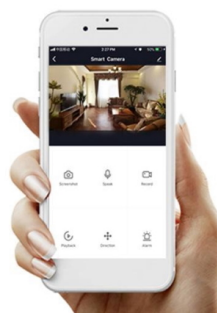

### IMMAX NEO PASTEL 52 W

LED stropní svítidlo pro chytrou domácnost v minimalistickém designu. Svítidlo lze propojit s chytrou bránou **IMMAX NEO** a ovládat tak celou síť domácích světelných zdrojů skrze dálkový ovladač či aplikaci v mobilním telefonu. Komunikuje na bezdrátovém protokolu **Zigbee 3.0**, je plně kompatibilní se systémem Philips HUE a **podporuje hlasové asistenty** Amazon Alexa, Google Assistant a Apple Siri. Dálkový ovladač **Zigbee 3.0** je součástí balení.