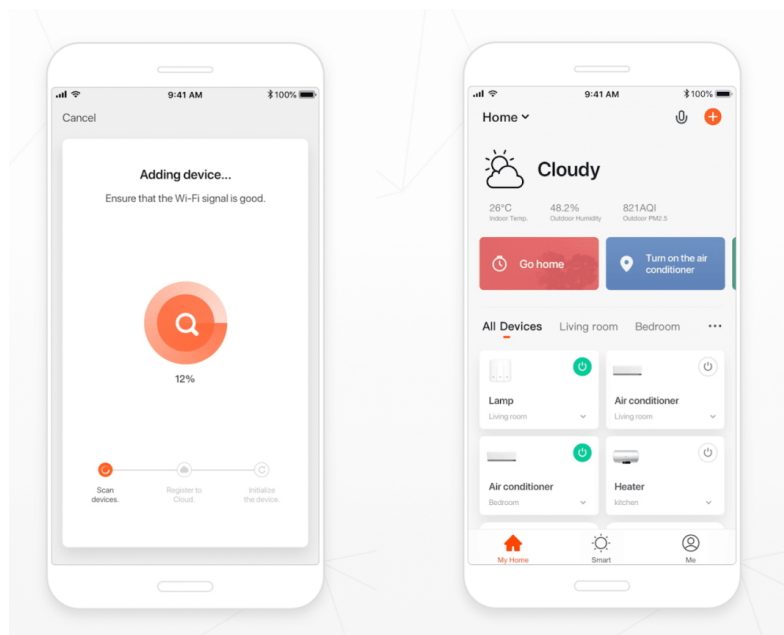

36 měs.

Stav:

Nové zboží

Popis

IMMAX NEO RONDATE 50 W

LED stropní svítidlo pro chytrou domácnost. Kvalitní difuzor zaručuje nádherné podání světla bez nežádoucích stínů. Svítidlo lze propojit s chytrou bránou **IMMAX NEO** a ovládat tak celou síť domácích světelných zdrojů skrze dálkový ovladač či aplikaci v mobilním telefonu. Komunikuje na bezdrátovém protokolu **Zigbee 3.0**, je plně kompatibilní se systémem Philips HUE a **podporuje hlasové asistenty** Amazon Alexa, Google Assistant a Apple Siri. Dálkový ovladač **Zigbee 3.0** je součástí balení.

Vstupní napětí: AC 100-240 V

Rozměry: 600 x 600 x 100 mm

Barva: šedá

TuyaSmart:

[Aplikace pro Android](#)

[Aplikace pro iOS](#)
