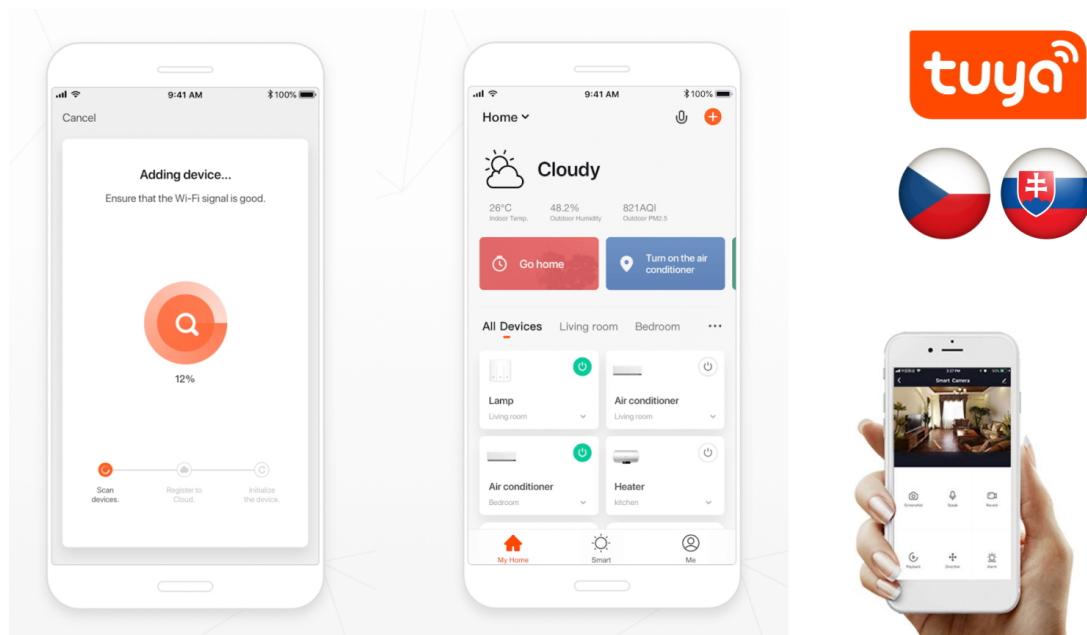

### IMMAX NEO RONDATE 25 W

LED stropní svítidlo pro chytrou domácnost. Kvalitní difuzor zaručuje nádherné podání světla bez nežádoucích stínů. Svítidlo lze propojit s chytrou bránou **IMMAX NEO** a ovládat tak celou síť domácích světelných zdrojů skrze dálkový ovladač či aplikaci v mobilním telefonu. Komunikuje na bezdrátovém protokolu **Zigbee 3.0**, je plně kompatibilní se systémem Philips HUE a **podporuje hlasové asistenty** Amazon Alexa, Google Assistant a Apple Siri. Dálkový ovladač **Zigbee 3.0** je součástí balení.