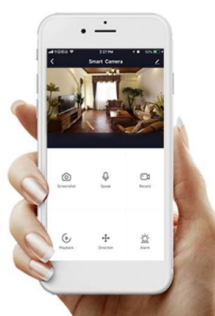

36 měs.

Stav:

Nové zboží

Popis

IMMAX NEO LÍNEA 40 W

Designové LED nástěnné svítidlo stylově dotvoří atmosféru každého pokoje vaší chytré domácnosti. Díky vrchnímu i spodnímu osvětlení je vhodné také do předsíní, na chodby a na schodiště. Svítidlo lze propojit s chytrou branou **IMMAX NEO** a ovládat tak celou síť domácích světelných zdrojů skrze dálkový ovladač či aplikaci v mobilním telefonu. Komunikuje na bezdrátovém protokolu **Zigbee 3.0**, je plně kompatibilní se systémem Philips HUE a **podporuje hlasové asistenty** Amazon Alexa, Google Assistant a Apple Siri. Dálkový ovladač **Zigbee 3.0** je součástí balení.