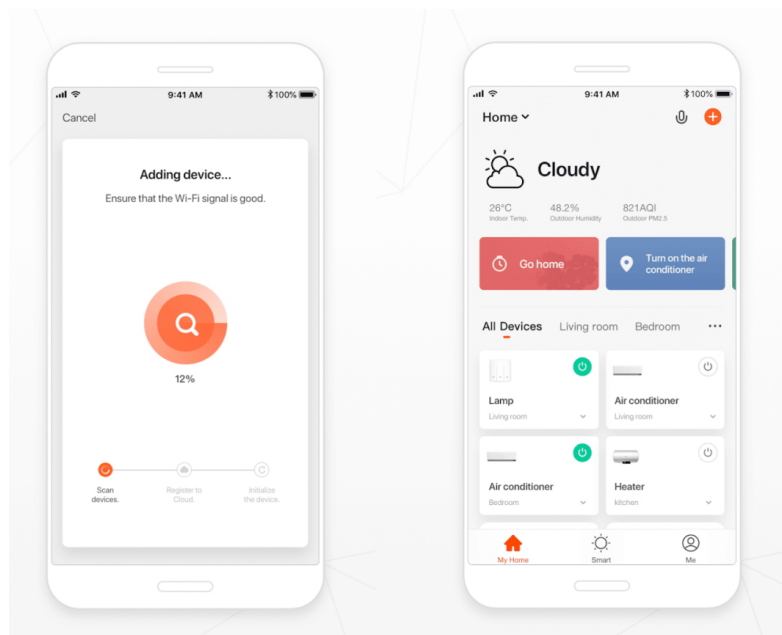

36 měs.

Stav:

Nové zboží

Popis

IMMAX NEO LÍNEA 40 W

Designové LED nástěnné svítidlo stylově dotvoří atmosféru každého pokoje vaší chytré domácnosti. Díky vrchnímu i spodnímu osvětlení je vhodné také do předsíní, na chodby a na schodiště. Svítidlo lze propojit s chytrou branou **IMMAX NEO** a ovládat tak celou síť domácích světelných zdrojů skrze dálkový ovladač či aplikaci v mobilním telefonu. Komunikuje na bezdrátovém protokolu **Zigbee 3.0**, je plně kompatibilní se systémem Philips HUE a **podporuje hlasové asistenty** Amazon Alexa, Google Assistant a Apple Siri. Dálkový ovladač **Zigbee 3.0** je součástí balení.