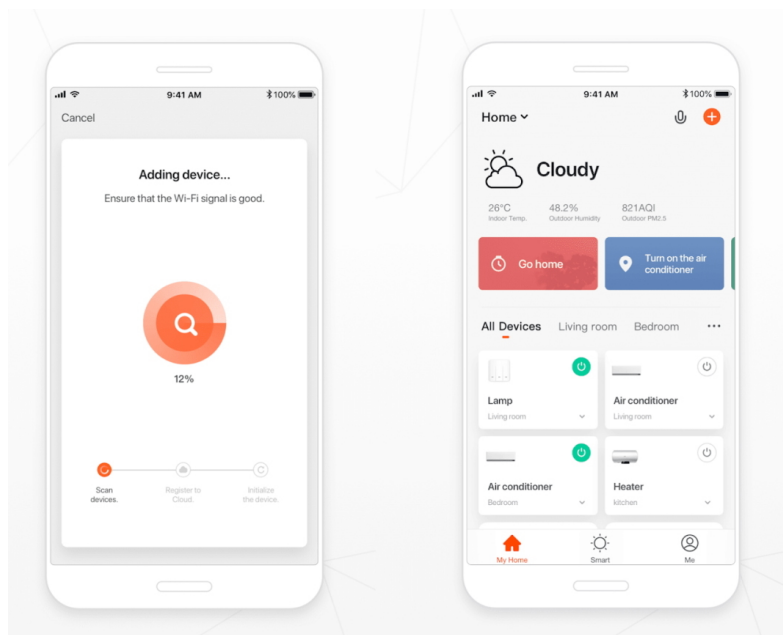

36 měs.

Stav:

Nové zboží

Popis

IMMAX NEO LÍNEA 40 W

Designové LED nástěnné svítidlo stylově dotvoří atmosféru každého pokoje vaší chytré domácnosti. Díky vrchnímu i spodnímu osvětlení je vhodné také do předsíní, na chodby a na schodiště. Svítidlo lze propojit s chytrou bránou **IMMAX NEO** a ovládat tak celou síť domácích světelných zdrojů skrze dálkový ovladač či aplikaci v mobilním telefonu. Komunikuje na bezdrátovém protokolu **Zigbee 3.0**, je plně kompatibilní se systémem Philips HUE a **podporuje hlasové asistenty** Amazon Alexa, Google Assistant a Apple Siri. Dálkový ovladač **Zigbee 3.0** je součástí balení.