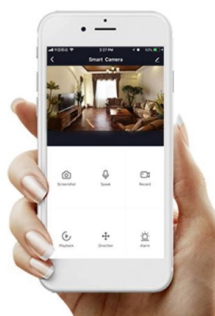

36 měs.

Stav:

Nové zboží

Popis

IMMAX NEO LÍNEA 40 W

Designové LED nástěnné svítidlo stylově dotvoří atmosféru každého pokoje vaší chytré domácnosti. Díky vrchnímu i spodnímu osvětlení je vhodné také do předsíní, na chodby a na schodiště. Svítidlo lze propojit s chytrou bránou **IMMAX NEO** a ovládat tak celou síť domácích světelných zdrojů skrze dálkový ovladač či aplikaci v mobilním telefonu. Komunikuje na bezdrátovém protokolu **Zigbee 3.0**, je plně kompatibilní se systémem Philips HUE a **podporuje hlasové asistenty** Amazon Alexa, Google Assistant a Apple Siri. Dálkový ovladač **Zigbee 3.0** je součástí balení.