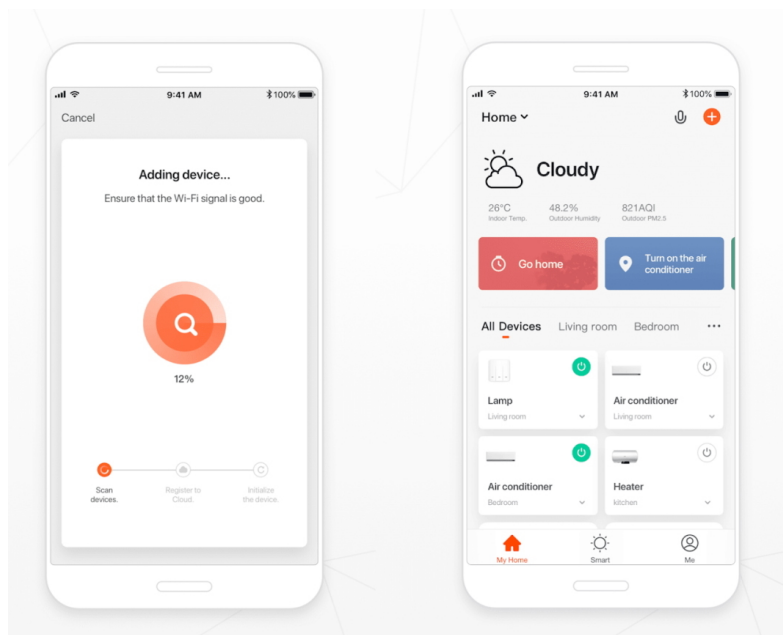

36 měs.

Stav:

Nové zboží

Popis

IMMAX NEO LÍNEA 40 W

Designové LED nástěnné svítidlo stylově dotvoří atmosféru každého pokoje vaší chytré domácnosti. Díky vrchnímu i spodnímu osvětlení je vhodné také do předsíní, na chodby a na schodiště. Svítidlo lze propojit s chytrou branou **IMMAX NEO** a ovládat tak celou síť domácích světelných zdrojů skrze dálkový ovladač či aplikaci v mobilním telefonu. Komunikuje na bezdrátovém protokolu **Zigbee 3.0**, je plně kompatibilní se systémem Philips HUE a **podporuje hlasové asistenty** Amazon Alexa, Google Assistant a Apple Siri. Dálkový ovladač **Zigbee 3.0** je součástí balení.