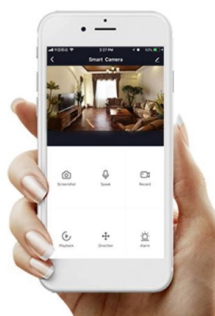

36 měs.

Stav:

Nové zboží

Popis

IMMAX NEO DIAMANTE 60 W 80 cm

Inteligentní stropní světlo na první pohled zaujme propracovaným designem s lomenými hranami ve tvaru diamantu. Do každého interiéru vnese luxus, avšak při zachování jednoduchosti a střídmosti. Svítidlo lze propojit s chytrou bránou **IMMAX NEO PRO** a ovládat tak celou síť domácích světelných zdrojů skrze dálkový ovladač či aplikaci v mobilním telefonu. Komunikuje na bezdrátovém protokolu **Zigbee 3.0**, je plně kompatibilní se systémem Philips HUE a **podporuje hlasové asistenty** Amazon Alexa, Google Assistant a Apple Siri.