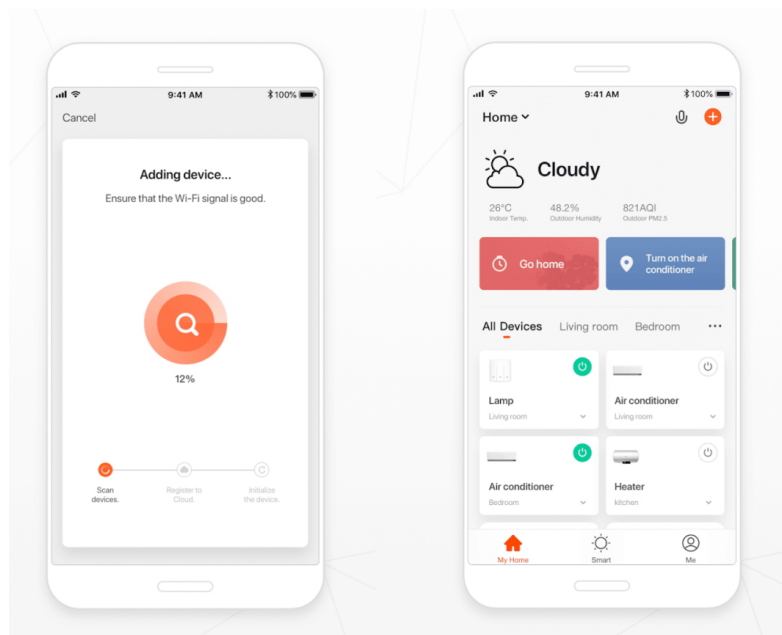

36 měs.

Stav:

Nové zboží

Popis

IMMAX NEO DIAMANTE 60 W 80 cm

Inteligentní stropní světlo na první pohled zaujme propracovaným designem s lomenými hranami ve tvaru diamantu. Do každého interiéru vnese luxus, avšak při zachování jednoduchosti a střídmosti. Svítidlo lze propojit s chytrou bránou **IMMAX NEO PRO** a ovládat tak celou síť domácích světelných zdrojů skrze dálkový ovladač či aplikaci v mobilním telefonu. Komunikuje na bezdrátovém protokolu **Zigbee 3.0**, je plně kompatibilní se systémem Philips HUE a **podporuje hlasové asistenty** Amazon Alexa, Google Assistant a Apple Siri.

Vstupní napětí: AC 100-240 V

Rozměry: 800 x 800 x 100 mm

Barva: zlatá

TuyaSmart:

[Aplikace pro Android](#)

[Aplikace pro iOS](#)
