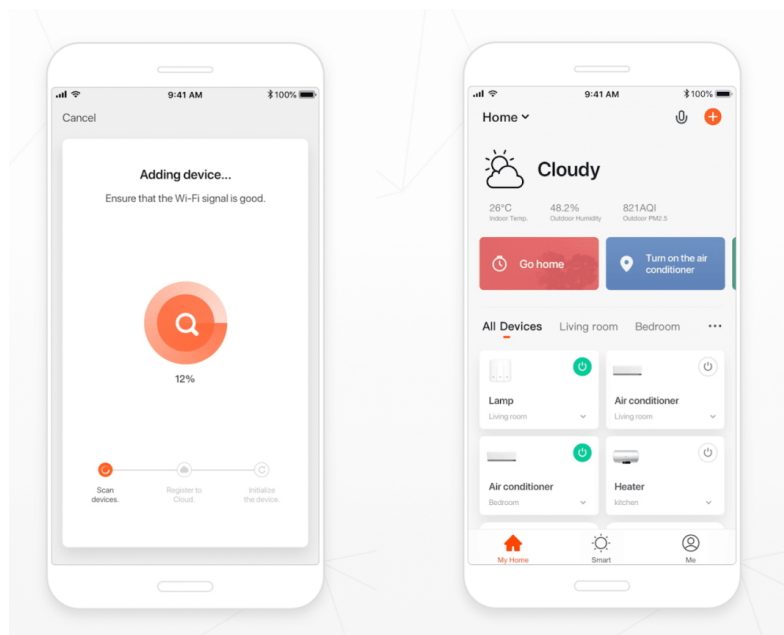

36 měs.

Stav:

Nové zboží

Popis

IMMAX NEO DIAMANTE 60 W 80 cm

Inteligentní stropní světlo na první pohled zaujme propracovaným designem s lomenými hranami ve tvaru diamantu. Do každého interiéru vnese luxus, avšak při zachování jednoduchosti a střídmosti. Svítidlo lze propojit s chytrou bránou **IMMAX NEO PRO** a ovládat tak celou síť domácích světelných zdrojů skrze dálkový ovladač či aplikaci v mobilním telefonu. Komunikuje na bezdrátovém protokolu **Zigbee 3.0**, je plně kompatibilní se systémem Philips HUE a **podporuje hlasové asistenty** Amazon Alexa, Google Assistant a Apple Siri.

Vstupní napětí: AC 100 - 240 V

Rozměry: 800 x 800 x 100 mm

Barva: černá

TuyaSmart:

[Aplikace pro Android](#)

[Aplikace pro iOS](#)
