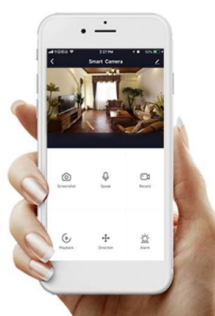

36 měs.

Stav:

Nové zboží

Popis

IMMAX NEO DIAMANTE 60 W 80 cm

Inteligentní stropní světlo na první pohled zaujme propracovaným designem s lomenými hranami ve tvaru diamantu. Do každého interiéru vnese luxus, avšak při zachování jednoduchosti a střídmosti. Svítidlo lze propojit s chytrou bránou **IMMAX NEO PRO** a ovládat tak celou síť domácích světelných zdrojů skrze dálkový ovladač či aplikaci v mobilním telefonu. Komunikuje na bezdrátovém protokolu **Zigbee 3.0**, je plně kompatibilní se systémem Philips HUE a **podporuje hlasové asistenty** Amazon Alexa, Google Assistant a Apple Siri.