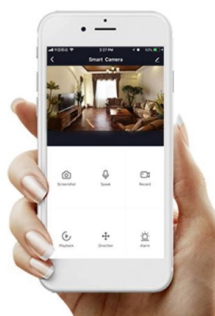

36 měs.

Stav:

Nové zboží

Popis

IMMAX NEO DIAMANTE 43 W 60 cm

Inteligentní stropní světlo na první pohled zaujme propracovaným designem s lomenými hranami ve tvaru diamantu. Do každého interiéru vnese luxus, avšak při zachování jednoduchosti a střídmosti. Svítidlo lze propojit s chytrou bránou **IMMAX NEO PRO** a ovládat tak celou síť domácích světelných zdrojů skrze dálkový ovladač či aplikaci v mobilním telefonu. Komunikuje na bezdrátovém protokolu **Zigbee 3.0**, je plně kompatibilní se systémem Philips HUE a **podporuje hlasové asistenty** Amazon Alexa, Google Assistant a Apple Siri.