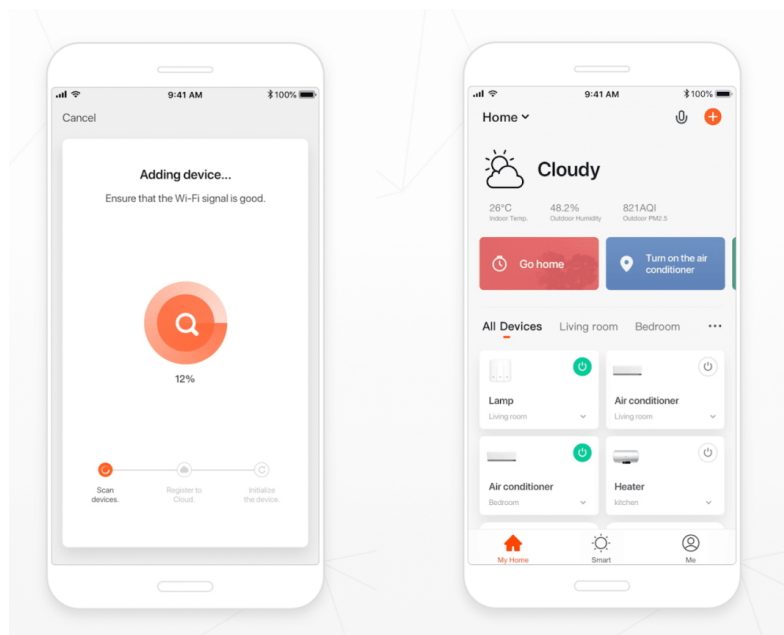

36 měs.

Stav:

Nové zboží

Popis

IMMAX NEO DIAMANTE 43 W 60 cm

Inteligentní stropní světlo na první pohled zaujme propracovaným designem s lomenými hranami ve tvaru diamantu. Do každého interiéru vnese luxus, avšak při zachování jednoduchosti a střídmosti. Svítidlo lze propojit s chytrou bránou **IMMAX NEO PRO** a ovládat tak celou síť domácích světelných zdrojů skrze dálkový ovladač či aplikaci v mobilním telefonu. Komunikuje na bezdrátovém protokolu **Zigbee 3.0**, je plně kompatibilní se systémem Philips HUE a **podporuje hlasové asistenty** Amazon Alexa, Google Assistant a Apple Siri.

Vstupní napětí: AC 100-240 V

Rozměry: 600 × 600 × 100 mm

Barva: černá

TuyaSmart:

[Aplikace pro Android](#)

[Aplikace pro iOS](#)
