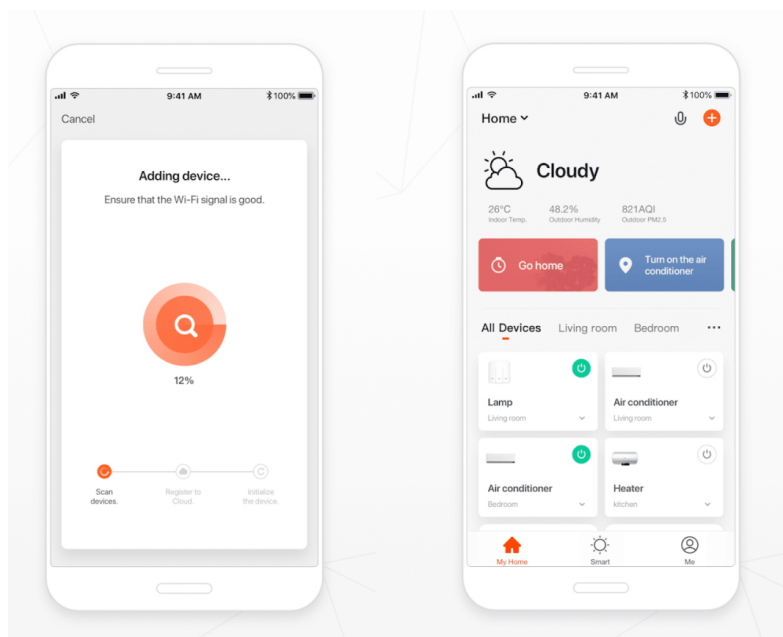

36 měs.

Stav:

Nové zboží

Popis

IMMAX NEO LISTON 8 W

Designové LED nástěnné svítidlo stylově dotvoří atmosféru každého pokoje vaší chytré domácnosti. Svítidlo lze propojit s chytrou bránou **IMMAX NEO** a ovládat tak celou síť domácích světelných zdrojů skrze dálkový ovladač či aplikaci v mobilním telefonu. Dálkový ovladač **Zigbee 3.0** je součástí balení.