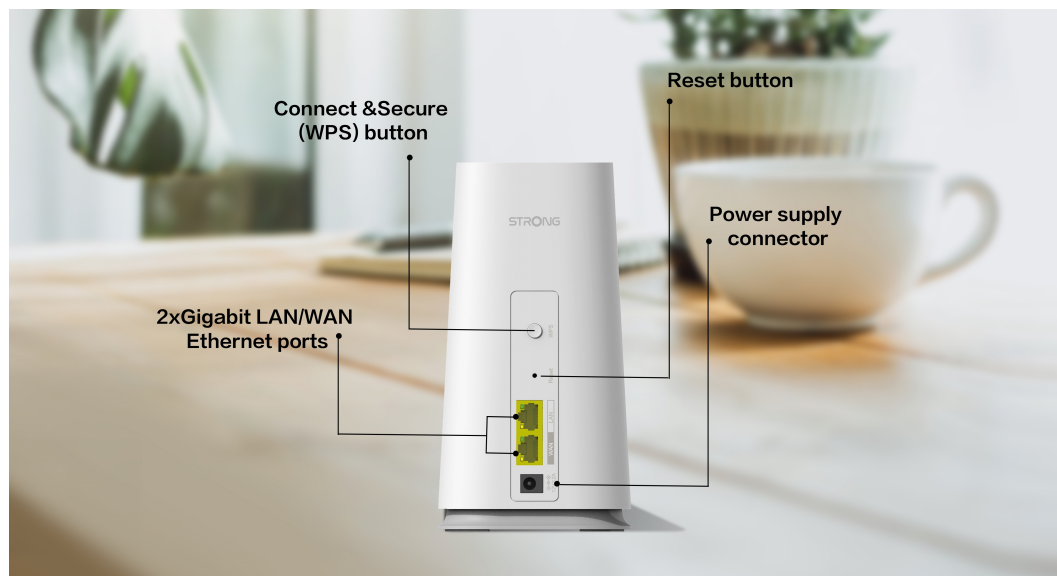

48 měs.

Stav:

Nové zboží

Popis

Strong ATRIA Wi-Fi Mesh Home Kit 2100

Sada Wi-Fi Mesh Home Kit 2100 využívá systém dvojice **dvoupásmových jednotek** (2,4 + 5 GHz) k dosažení bezproblémového celoplošného Wi-Fi pokrytí a **eliminaci slabé oblasti signálu**. Díky pokročilé **technologii Mesh** spolupracují jednotky na vytvoření jednotné sítě s jediným názvem sítě. Home Kit 2100 poskytuje rychlé a stabilní spojení rychlostí **až 2100 Mb/s** a spolupracuje s jakýmkoli standardním modemem nebo routerem. Tento systém je ideální pro pokrytí bezdrátovým signálem celé domácnosti (součástí balení jsou 2 jednotky). Díky **inteligentnímu roamingu** se zařízení automaticky přepínají mezi jednotkami a poskytují tak stále silný signál v rámci jimi pokrývaného prostoru. Dvojice zařízení pokrývá Wi-Fi signálem plochu **až 200 m²** a pokud to nestačí, můžete přidat **až 4 další jednotky Home 2100 Add-on** pro pokrytí až 600 m².