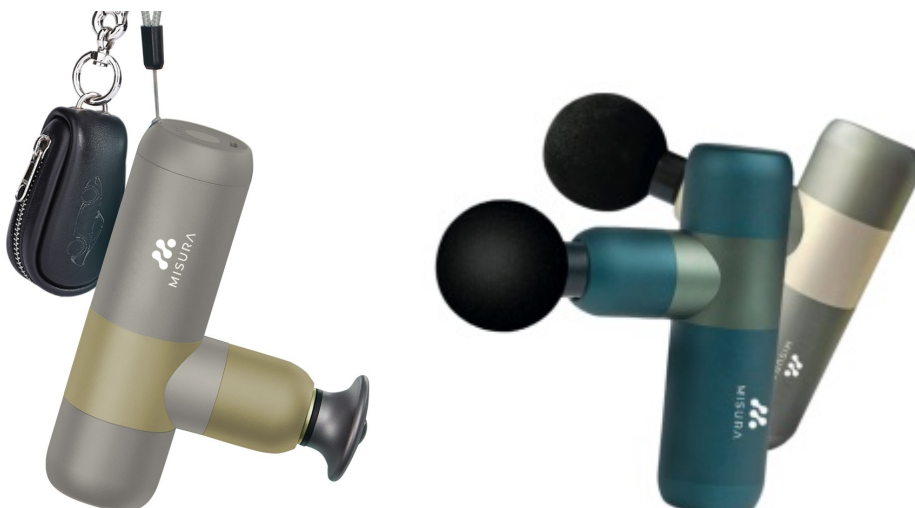

24 měs.

Stav:

Nové zboží

Popis

MISURA MB4

Ruční masážní pistole MISURA MB4 je určena pro uvolnění svalů a jejich relaxaci po sportovním výkonu, cvičení nebo dlouhém sezení v kanceláři. Dopřejte si kvalitní péči o vaše záda, ramena či šíji jednoduše v pohodlí domova. Toto zařízení disponuje **4 masážními hlavicemi**, které stimulují svalovou tkáň tlakovými pulsy. V důsledku toho pomáhá uvolnit svaly, zlepšuje krevní oběh a zrychluje regeneraci. Díky tomu snižuje také svalovou tenzi a bolest. Masážní přístroj **MISURA MB4** je výsledkem práce fyzioterapeutů, odborníků na svaly a profesionálních sportovců, aby bylo docíleno co nejefektivnějších výsledků formou domácí regenerace. Je vhodný **pro všechny věkové skupiny, příležitostné sportovce i pravidelné milovníky pohybu.**

Hlavní přednosti masážní pistole MISURA MB4

- Posiluje ohebnost svalů
- Urychluje regeneraci a růst svalů
- Snižuje obsah kyseliny mléčné těle, která se tvoří při posilování a zátěži
- Zlepšuje průtok krve

Ruční masážní zařízení aplikuje koncentrované **tlakové pulsy** hluboko do svalové tkáně. Tyto pulsy eliminují svalové uzly, pomáhají **uvolnit svaly**, zlepšovat krevní oběh a zvyšovat rozsah pohybu. Správné použití masážní pistole může rychle zkrátit dobu regenerace po výkonu a zároveň snížit napětí a případnou bolest svalů. Na výběr je ze **čtyř rychlostních stupňů** v rozsahu **1200 až 2800 úderů za minutu**. O napájení se stará vestavěná dobíjecí baterie s celkovou kapacitou 2000 mAh, která zajistí **až 4 hodiny provozu**. Aby se zabránilo příliš dlouhé době masáže jedné části těla, funkce **Smart Shutdown** automaticky vypne zařízení po 10 minutách používání. Zajistí potěší také možnost využít zařízení jako **powerbanku** k dobíjení mobilních telefonů či tabletů. Nabíjení je realizováno skrze konektor **USB typu C**.