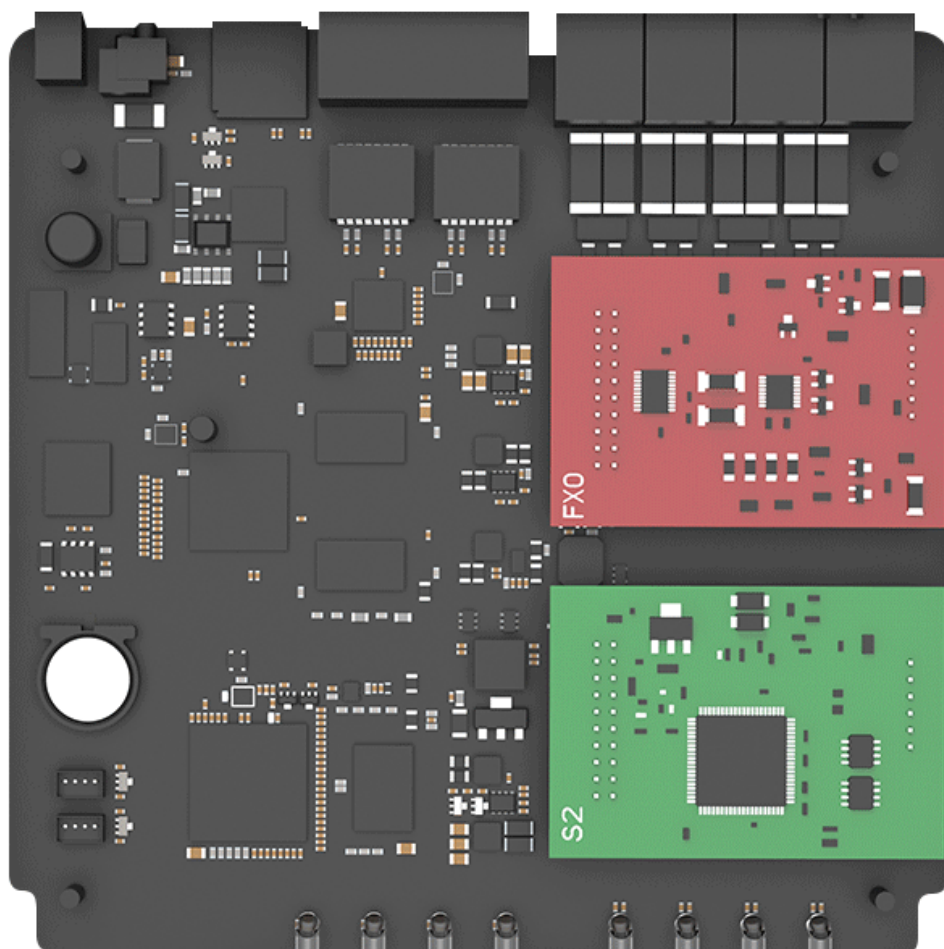

kanál, modul verze SIM800) a LTE (1x 3G/4G kanál)

Pozn.: GSM modul je možné použít pouze jeden.

Ústředna zajišťuje kromě základních volacích funkcí (přesměrování, přepojení atd.) i množství pokročilých funkcí:

- Call centrum (volací fronty)
- Víceúrovňová automatická spojovatelka (IVR)
- Provisioning pro telefony/TA brány
- Konference včetně řízení konference přes web
- Vyzváněcí skupiny
- Hlasová schránka včetně možnosti zaslání vzkazu na e-mail
- LDAP server - globální adresář
- Event Centre - notifikace v případě zvolené události
- Firewall (včetně automatického blokování IP adres)
- Podrobný výpis hovorů (CDR)
- E-mail-to-Sms a Sms-to-E-mail (po vložení GSM modulu)
- Fax-to-E-mail
- Hromadný import/export klapek z/do CSV souboru

Lze rozšířit také o kodek G.729. Licence kodeku G.729A je součástí ústředen řady S (není ji potřeba dokupovat).

K této ústředně si můžete nainstalovat zdarma také tyto aplikace, které najdete ve webovém managementu v App centru:

LDAP Server - Poskytuje centralizovanou správu telefonních seznamů, což usnadňuje správu telefonních seznamů. Jakmile je spuštěn LDAP server, můžete vyhledat adresář LDAP a vyhledat kontakty na vašem IP telefonu.

Linkus - Linkus je mobilní klient, který Váš mobilní telefon propojí s Vaší firemní IP klapkou a umožní Vás spojit s kolegy a zákazníky, kdekoli a kdykoli. Telefonujte a přijímejte hovory prostřednictvím firemní telefonní sítě, abyste snížili náklady na hovory a zvýšili efektivitu.