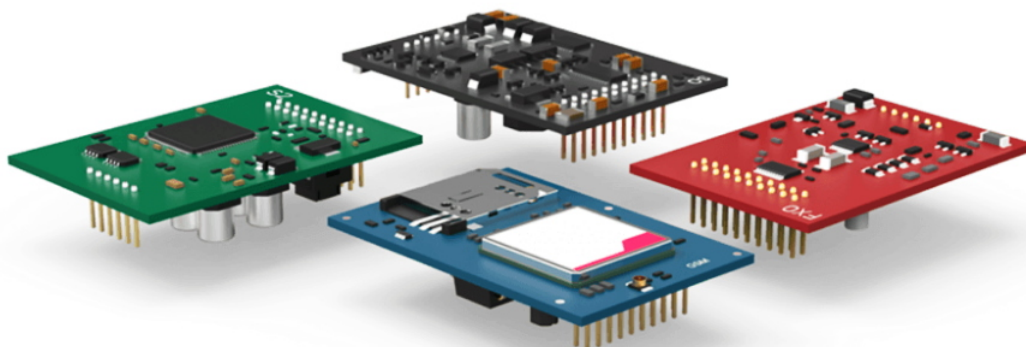

2 roky / roků

Stav:

Nové zboží

Popis

Yeastar S20

Ústředna Yeastar PBX **S20 je základním modelem** nové „S“ řady ústředen. Jde o **modulární** ústřednu, je tedy možné rozšiřovat počet jejích portů vložení přídavných modulů.

V ústředně je možné použít jak klasické SIP/IAX Trunky pro připojení k VoIP operátorům, tak jednotlivé SIP účty používané obvykle pro připojení VoIP telefonů.

Yeastar ústředny řady S obsahují nové, uživatelsky velmi přívětivé, webové rozhraní. Oproti řadě myPBX byl přepracován design a přidána řada nových funkcí. Mezi ně patří např. možnost přidělovat detailní oprávnění jednotlivým uživatelům, centrum událostí nebo vykreslování grafů ukazujících zatížení ústředny. Ústředny jsou založeny na populárním open-source Asterisk 13, což přináší oproti řadě myPBX vyšší stabilitu, bezpečnost a řadu nových funkcí, např. možnost vícenásobné registrace klapek. Ústředny podporují i API rozhraní AMI (Asterisk Management Interface), je tedy možné ústřednu integrovat s dalšími systémy, např. CRM. Mezi novinky patří i automatické nahrávání hovorů, které je nyní dostupné na všech modelech řady, a to bez nutnosti zakoupit licenci. Hovory je možné ukládat na SD kartu nebo síťové úložiště (NAS).

Ústředna obsahuje 2 pozice pro moduly:

S2 (2x analogový telefon), O2 (2x analogová linka), BRI (2x ISDN2), SO modul (1x an. telefon, 1x an. linka), GSM (1x GSM

kanál, modul verze SIM800) a LTE (1x 3G/4G kanál)

VPN Server - Aplikace VPN serveru poskytuje způsob, jak bezpečně připojit pobočkovou ústřednu k vzdálené síti. Provoz mezi ústřednou a vzdálenou sítí je šifrován, což zlepšuje zabezpečení ústředny.

ZÁKLADNÍ SPECIFIKACE