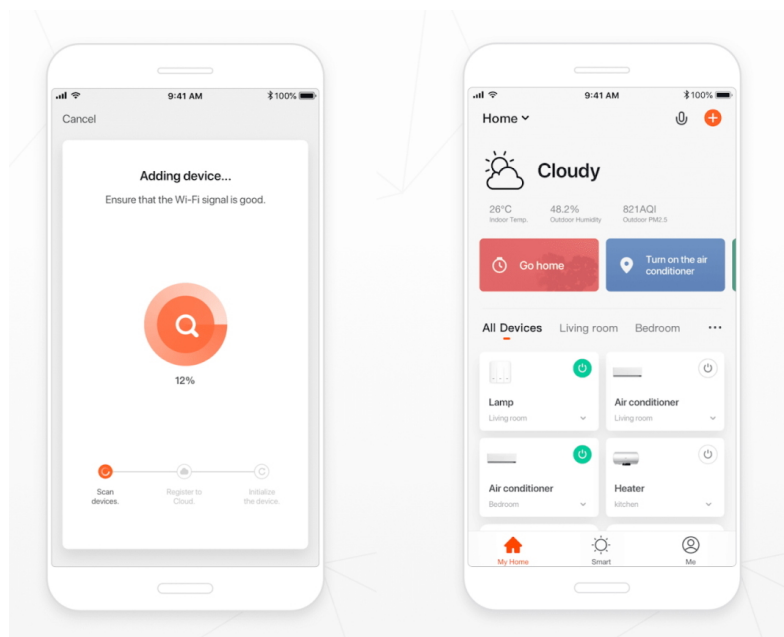

24 měs.

Stav:

Nové zboží

Popis

IMMAX NEO GU10 6 W RGB+CCT 3 ks

Chytrá, **stmívatelná**, barevná LED žárovka umožňuje **nastavení barvy a jasu** světla dle aktuální potřeby. Kromě **RGB** barevné škály je možné měnit také teplotu světla od teplé až po studenou bílou. Žárovka je založena na bezpečné a spolehlivé bezdrátové komunikaci **Wi-Fi**. Samozřejmostí je kompatibilita se systémy iOS či Android a hlasovým ovládním přes Amazon Alexu, Google Assistant nebo Apple Siri.

Balení obsahuje tři žárovky.

ZÁKLADNÍ SPECIFIKACE

Patice: GU10

Příkon: 6 W

Svítilnost: 350 lm (odpovídá klasické žárovce s výkonem 25 W)

Barva světla: RGB + teplá-studená bílá

Barevná teplota: 2 700-6 500 K