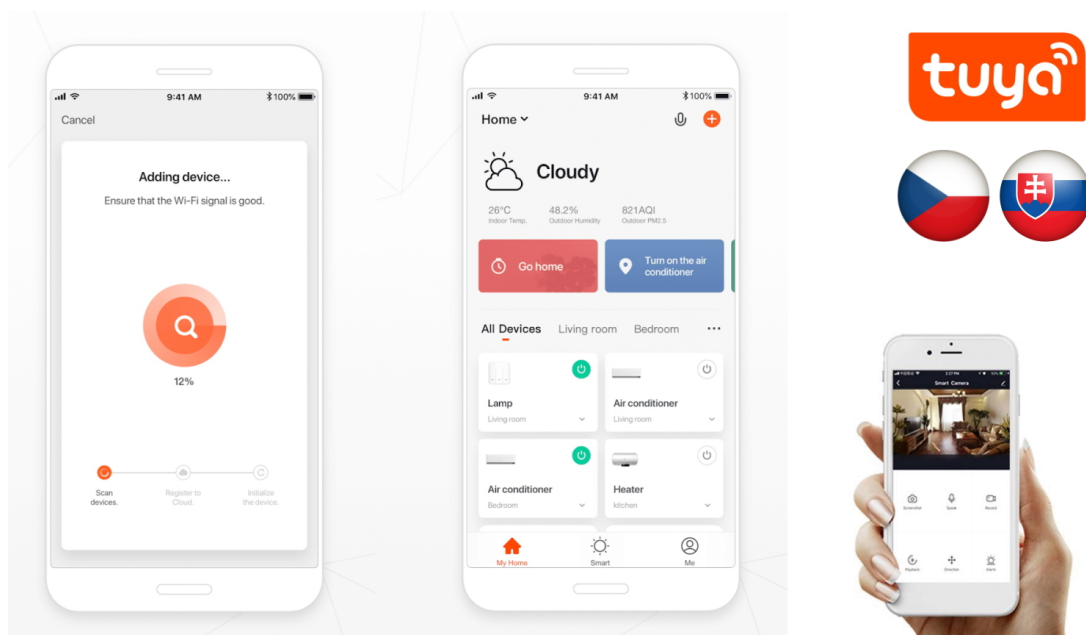

24 měs.

Stav:

Nové zboží

Popis

IMMAX NEO E14 6 W RGB+CCT

Chytrá, **stmívatelná**, barevná LED žárovka umožňuje **nastavení barvy a jasu** světla dle aktuální potřeby. Kromě **RGB** barevné škály je možné měnit také teplotu světla od teplé až po studenou bílou. Žárovka je založena na bezpečné a spolehlivé bezdrátové komunikaci **Wi-Fi**. Samozřejmostí je kompatibilita se systémy iOS či Android a hlasovým ovládním přes Amazon Alexa, Google Assistant nebo Apple Siri.