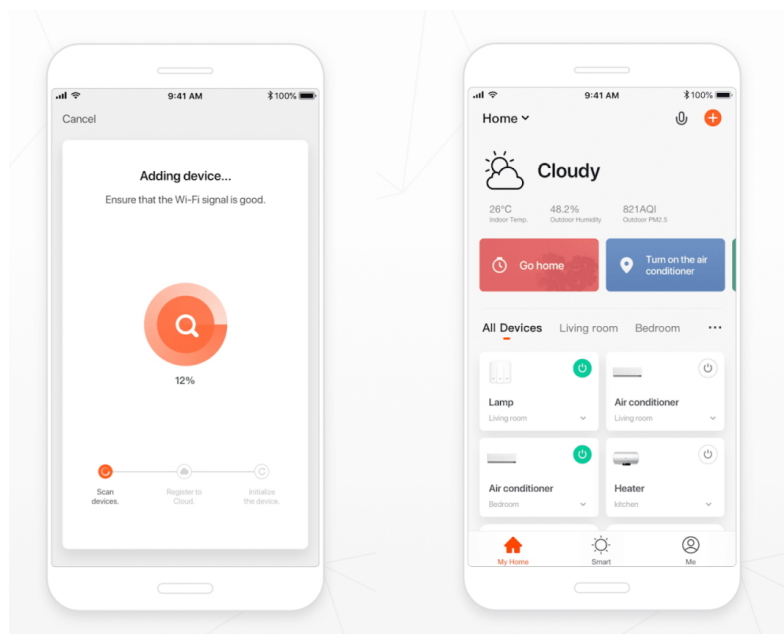

24 měs.

Stav:

Nové zboží

Popis

IMMAX NEO E14 6 W RGB+CCT 3 ks

Chytrá, **stmívatelná**, barevná LED žárovka umožňuje **nastavení barvy a jasu** světla dle aktuální potřeby. Kromě **RGB** barevné škály je možné měnit také teplotu světla od teplé až po studenou bílou. Žárovka je založena na bezpečné a spolehlivé bezdrátové komunikaci **Wi-Fi**. Samozřejmostí je kompatibilita se systémy iOS či Android a hlasovým ovládním přes Amazon Alexu, Google Assistant nebo Apple Siri.

Balení obsahuje tři žárovky.

ZÁKLADNÍ SPECIFIKACE

Patice: E14

Příkon: 6 W

Svítilivost: 470 lm (odpovídá klasické žárovce s výkonem 40 W)

Barva světla: RGB + teplá-studená bílá

Barevná teplota: 2700–6500 K

Stmívání: ano