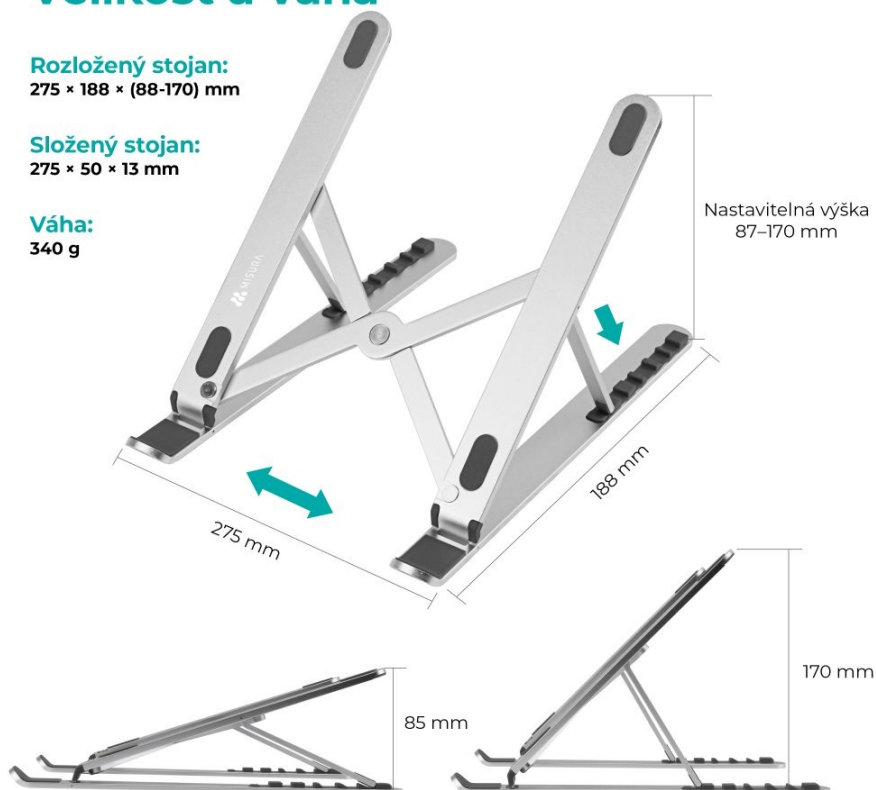

### MISURA ME12

Chcete docílit většího komfortu při používání vašeho notebooku a poohlížíte se po kvalitním stojanu? MISURA ME12 portable vyniká svým ergonomickým designem, díky kterému zmírníte únavu krku a ramen. Notebook či tablet si tak můžete naklonit přesně podle svých potřeb. Stojan MISURA ME12 lze kreativně využít pro vložení knihy. Samotný stůl bude chráněný proti poškrábání díky protiskluzovým zárázkám.

### Velikost a váha

**Rozložený stojan:**  
275 × 188 × (88-170) mm

**Složený stojan:**  
275 × 50 × 13 mm

**Váha:**  
340 g

### PŘEDNOSTI PRODUKTU

- Protiskluzový povrch, mimořádně stabilní
- Ergonomický design pro zmírnění únavy krku a ramen

- Kompatibilní se všemi notebooky i tablety
- Vhodný i pro knihy
- Univerzální stojan určený pro všechny typy notebooků či tabletů
- Vyrobený z kvalitního materiálu
- Nastavitelná výška 87-170 mm, 6 nastavitelných poloh

### ZÁKLADNÍ SPECIFIKACE

**Výška:** 87 - 170 mm

**Rozměry základny:** 275 x 188 mm

**Materiál:** slitina hliníku

**Barva:** stříbrná