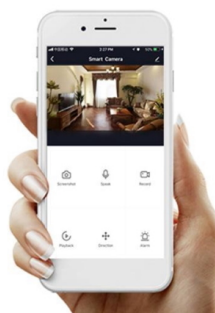

36 měs.

Stav:

Nové zboží

Popis

IMMAX NEO PLANO 35 W

Inteligentní přisazené světlo vyniká jednoduchým designem a je přímo stvořené pro dlouhé chodby. Svítidlo lze propojit s chytrou bránou **IMMAX NEO** a ovládat tak celou síť domácích světelných zdrojů skrze dálkový ovladač či aplikaci v mobilním telefonu. Komunikuje na bezdrátovém protokolu **Zigbee 3.0**, je plně kompatibilní se systémem Philips HUE a **podporuje hlasové asistenty** Amazon Alexa, Google Assistant a Apple Siri.