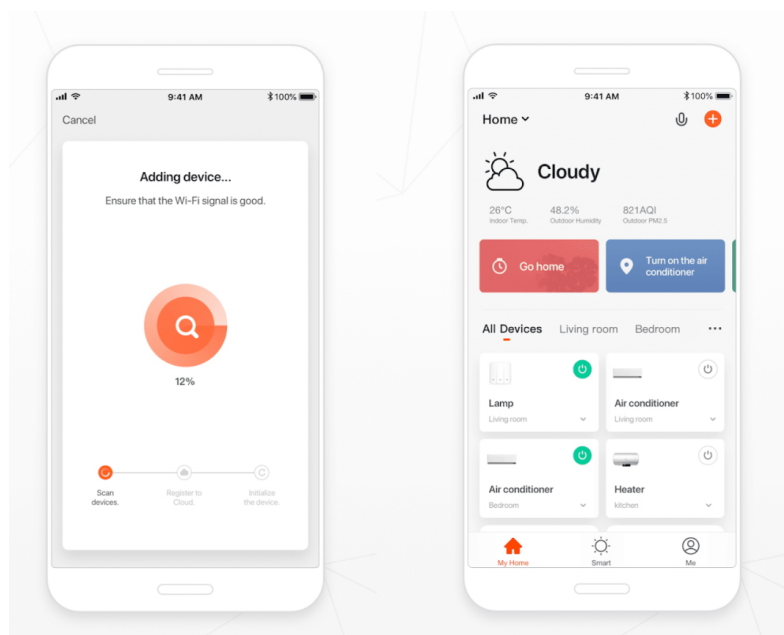

36 měs.

Stav:

Nové zboží

Popis

IMMAX NEO PLANO 35 W

Inteligentní přisazené světlo vyniká jednoduchým designem a je přímo stvořené pro dlouhé chodby. Svítidlo lze propojit s chytrou bránou **IMMAX NEO** a ovládat tak celou síť domácích světelných zdrojů skrze dálkový ovladač či aplikaci v mobilním telefonu. Komunikuje na bezdrátovém protokolu **Zigbee 3.0**, je plně kompatibilní se systémem Philips HUE a **podporuje hlasové asistenty** Amazon Alexa, Google Assistant a Apple Siri.

ZÁKLADNÍ SPECIFIKACE

Příkon: 35 W

Světelný tok: 2450 lm

Barevná teplota: 2700 - 6500 K

Index podání barev: >86

Stmívání: ano

Minimální životnost: 50000 hodin

Materiál: kov + plast

Vstupní napětí: AC 100 - 240 V

Rozměry: 1200 x 100 x 65 mm

Barva: bílá

TuyaSmart:

[Aplikace pro Android](#)

[Aplikace pro iOS](#)
