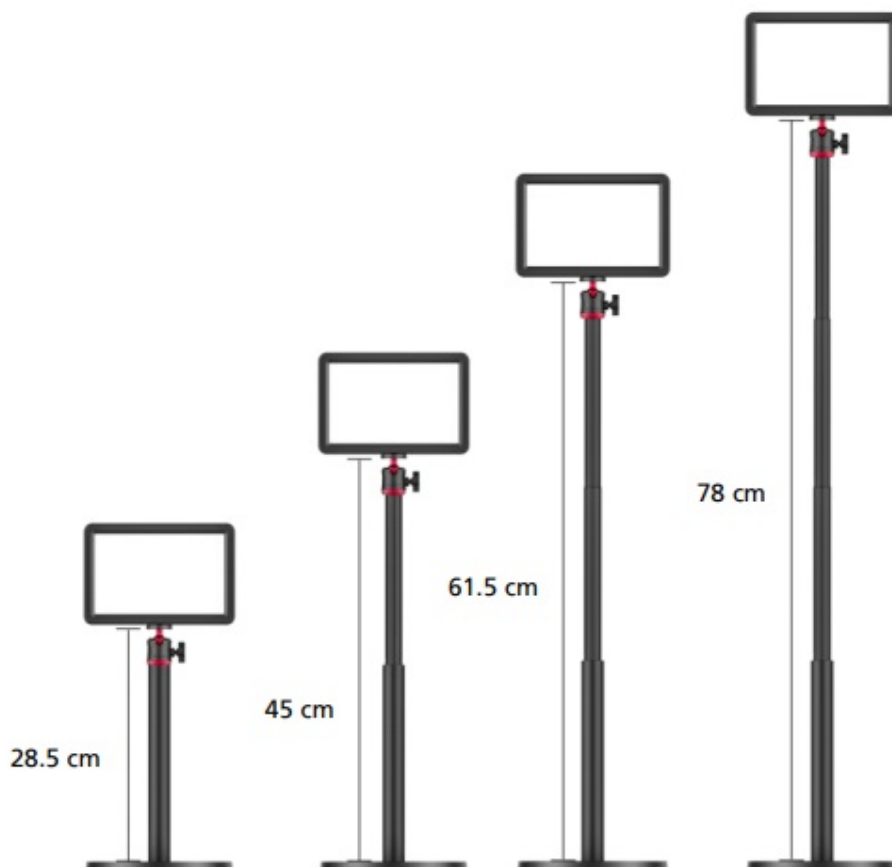

24 měsíce

Stav:

Nové zboží

Popis

Rollei Lumis Key Light - výkonné foto světlo na váš stůl

LED světlo Rollei Lumis Key Light kompaktních rozměrů pro rozmanité foto práce v ateliéru, ale uplatní se také pro komfortní osvětlení při **streamování** nebo on-line **videokonferenci**. Konstrukce podporuje **teleskopickou funkci** a umožňuje nastavit výšku monopodu mezi 28.5 cm až 78 cm. Díky uspořádání LED světel nedochází k nechtěnému oslňování.

Rollei Lumis Key Light

Kompaktní LED světlo se **108 LED** diodami a nastavitelnou barevnou teplotou ve třech úrovních **3200, 4500 a 5500 K**. Ideální například při natáčení vlogů, streamování či videokonferencích. Disponuje **8 stupni intenzity osvětlení**, které je společně s barevnou teplotou možné nastavit na **ovladači** umístěném na kabelu. Světlo je vybaveno 1/4" závitem pro připevnění na stativ. Součástí balení je teleskopický monopod s **otočným kloubem** a možností **nastavení výšky** v rozsahu **28,5 až 78 cm**. Napájení je realizováno prostřednictvím **USB** konektoru.

ZÁKLADNÍ SPECIFIKACE

Výkon: 10 W

Intenzita osvětlení: 630 Luxů při 0,5 m (5500 K)

Počet LED diod: 108 (54x bílá, 54x teplá bílá)

Barevné podání (CRI): 95+

Barevná teplota: 3200 K, 4500 K, 5500 K

Napájení: USB (DC 5 V/ 2 A)

Rozměry: 175 x 120 x 19 mm

Hmotnost: 230 g

Barva: černá

LED světlo Rollei Lumis Key Light získalo od časopisu FotoVideo ocenění „**TIP**“.

Odkaz na online recenzi [zde](#).

Recenze časopisu FotoVideo - [Ideální světlo pro práci v ateliéru, streamování apod.](#)
