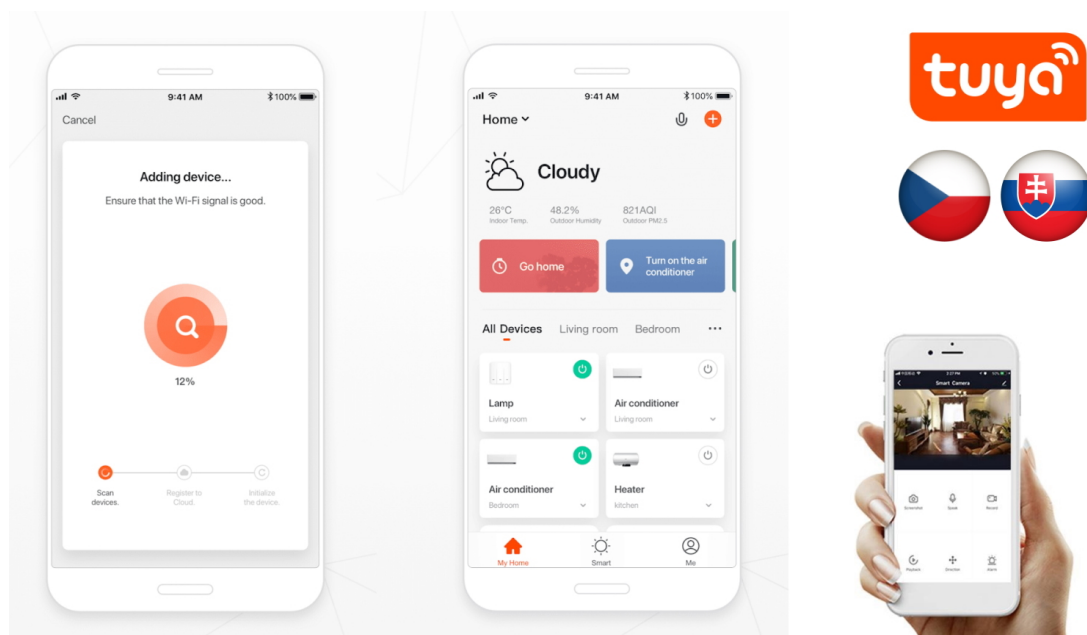

36 měs.

Stav:

Nové zboží

Popis

IMMAX NEO Smart dálkový ovladač v2

Dálkový ovladač pro ovládání světelných zdrojů systému Immax NEO komunikující na protokolu **ZigBee 3.0**, který je **kompatibilní s iOS, Android, Amazon Alexa, Apple Siri zkratky, Google Assistant**. Ovladačem je možné stmívat, vypínat či měnit teplotu barvy světelných zdrojů. Díky tomu můžete mít osvětlení v domácnosti kdykoliv pod kontrolou a stát se tak "pánem světla".