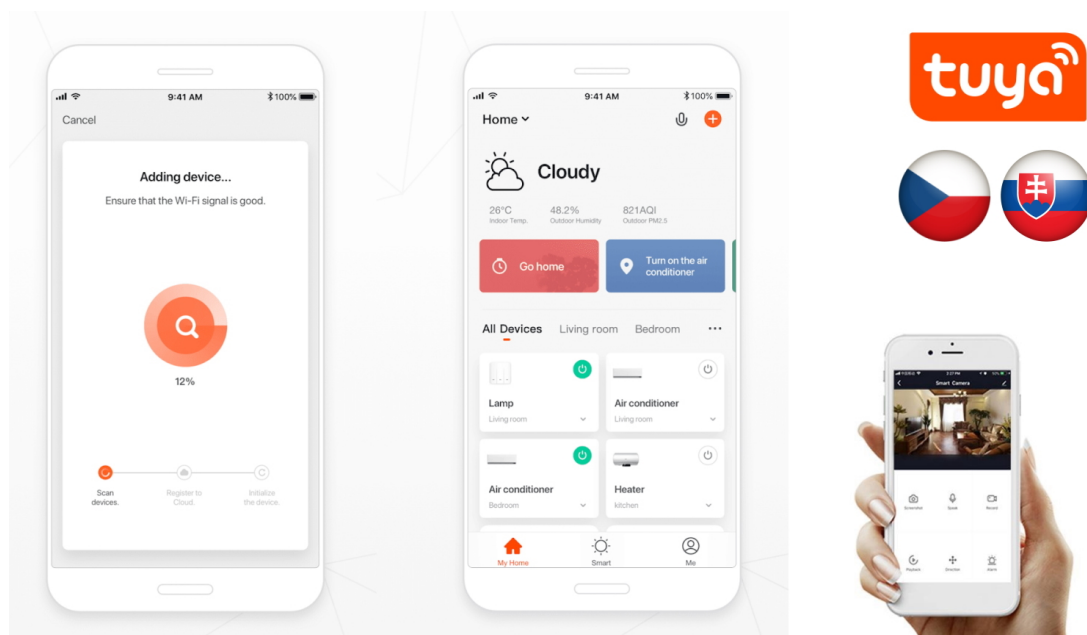

24 měs.

Stav:

Nové zboží

Popis

IMMAX NEO E27 9 W RGB+CCT

Chytrá, **stmívatelná**, barevná LED žárovka umožňuje **nastavení barvy a jasu** světla dle aktuální potřeby. Kromě **RGB** barevné škály je možné měnit také teplotu světla od teplé až po studenou bílou. Žárovka je založena na bezpečné a spolehlivé bezdrátové komunikaci **Wi-Fi**. Samozřejmostí je kompatibilita se systémy iOS či Android a hlasovým ovládním přes Amazon Alexa, Google Assistant nebo Apple Siri.