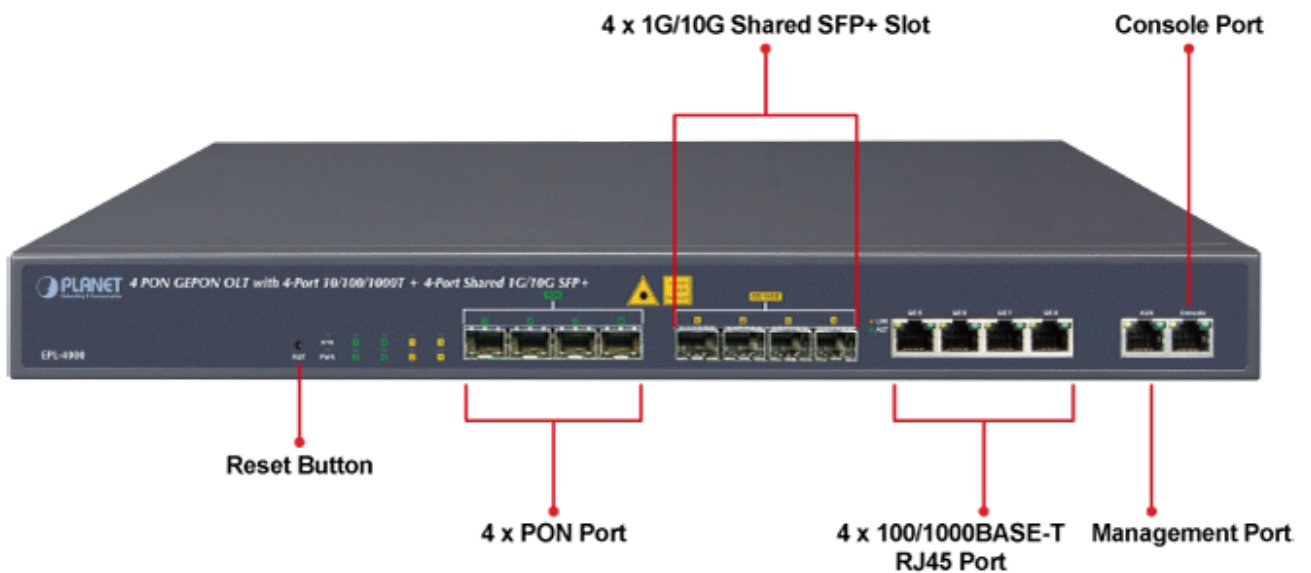

Napájení: interní zdroj, AC 100-240 V, příkon do 30 W

Provozní teplota: -10 až +55 °C

Rozměry: 442 x 200 x 43 mm

Hmotnost: 2,82 kg

Point to Multi-Point Application