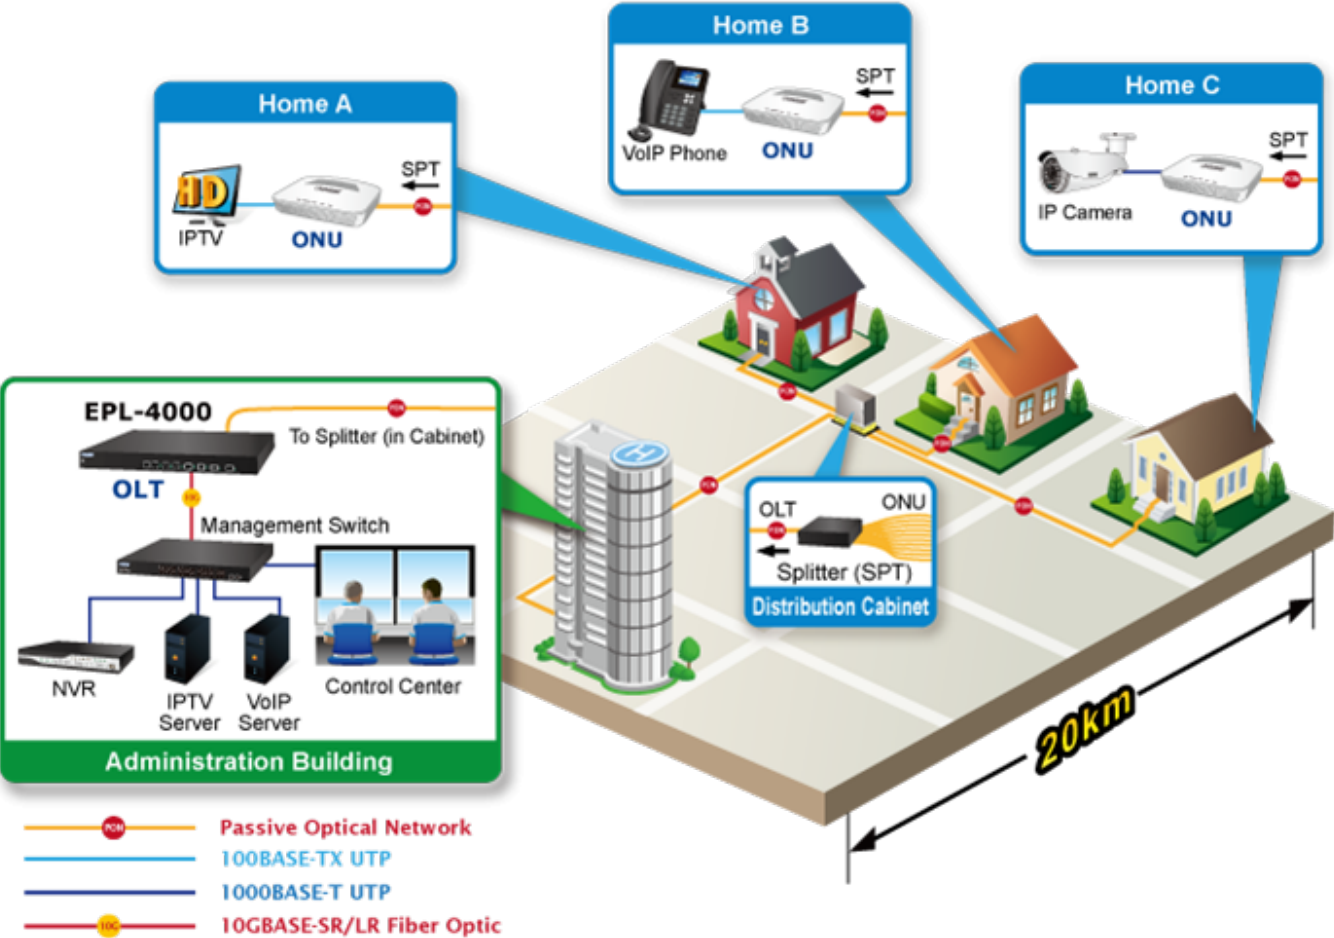

26 měs.

Stav:

Nové zboží

Popis

PLANET EPL-4000

GEPON OLT (Optical Line Terminal) **centrální jednotka pro výstavbu GEPON sítě**. Zařízení poskytuje vysoce efektivní řešení, pohodlnou správu, vysokou šířku pásma (1,25 Gbps pro upstream i downstream), pokrytí na velké vzdálenosti (až 20 km mezi uzly) a flexibilitu. Jedná se o spolehlivou a nákladově efektivní přístupovou technologii pro aplikace služeb "triple-play".

S rozšiřujícími se technologiemi jako HDTV, IPTV, VoIP nebo sdílení multimediálního obsahu roste požadavek na rozšíření a poskytování požadované konektivity. V současné době GEPON (Gigabit-Ethernet Passive Optical Network) dovoluje na pasivní optické síti poskytnout služby uvedného charakteru (efektivně z hlediska ceny i technických parametrů).

ZÁKLADNÍ SPECIFIKACE

Porty: 4x GEPON, 4x 1/10G Base-X SFP+, 4x 100/1000 Base-T RJ-45, 2x RJ-45 (management + konzole)

Napájení: interní zdroj, AC 100-240 V, příkon do 30 W

Provozní teplota: -10 až +55 °C

Rozměry: 442 x 200 x 43 mm

Hmotnost: 2,82 kg

Point to Multi-Point Application

Fiber To The Home (FTTH) Application

IP Surveillance System Application for Campus