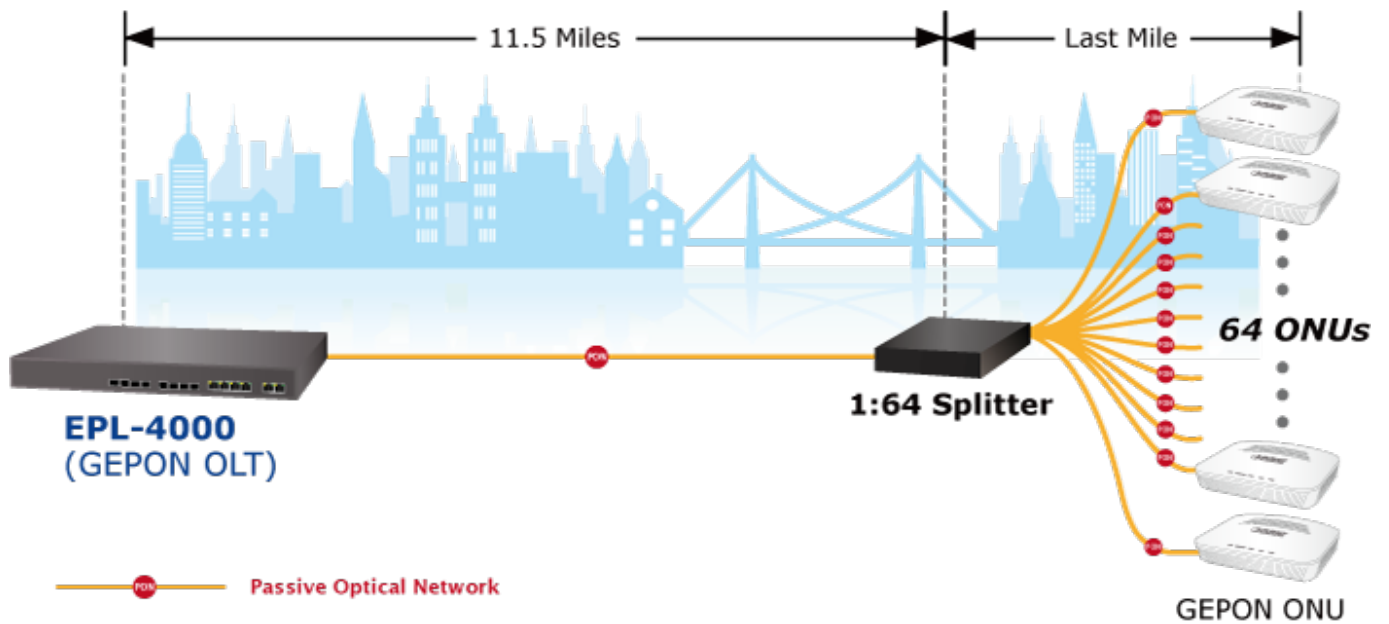

26 měs.

Stav:

Nové zboží

Popis

PLANET EPL-4000

GEPON OLT (Optical Line Terminal) **centrální jednotka pro výstavbu GEPON sítě**. Zařízení poskytuje vysoce efektivní řešení, pohodlnou správu, vysokou šířku pásma (1,25 Gbps pro upstream i downstream), pokrytí na velké vzdálenosti (až 20 km mezi uzly) a flexibilitu. Jedná se o spolehlivou a nákladově efektivní přístupovou technologii pro aplikace služeb "triple-play".

4x GEPON port (1,25 Gbps v každém směru, Optical Split Ratio 1:64, dosah až 20 km, TX: 1490 nm, RX: 1310 nm, SC/PC, 9/125 μm, SM), **4x 1/10G Base-X SFP+**, **4x 100/1000Base-T RJ-45**, 2x RJ-45 (management + konzole), podpora VLAN, Link Aggregation, Spanning Tree Protocol, IGMP Snooping, ACL, QoS, dynamického přidělování šířky pásma (DBA), L3 a EMS Utility.

ZÁKLADNÍ SPECIFIKACE

Porty: 4x GEPON, 4x 1/10G Base-X SFP+, 4x 100/1000 Base-T RJ-45, 2x RJ-45 (management + konzole)

Napájení: interní zdroj, AC 100-240 V, příkon do 30 W

Provozní teplota: -10 až +55 °C

Rozměry: 442 x 200 x 43 mm

Hmotnost: 2,82 kg

Point to Multi-Point Application

Fiber To The Home (FTTH) Application

IP Surveillance System Application for Campus