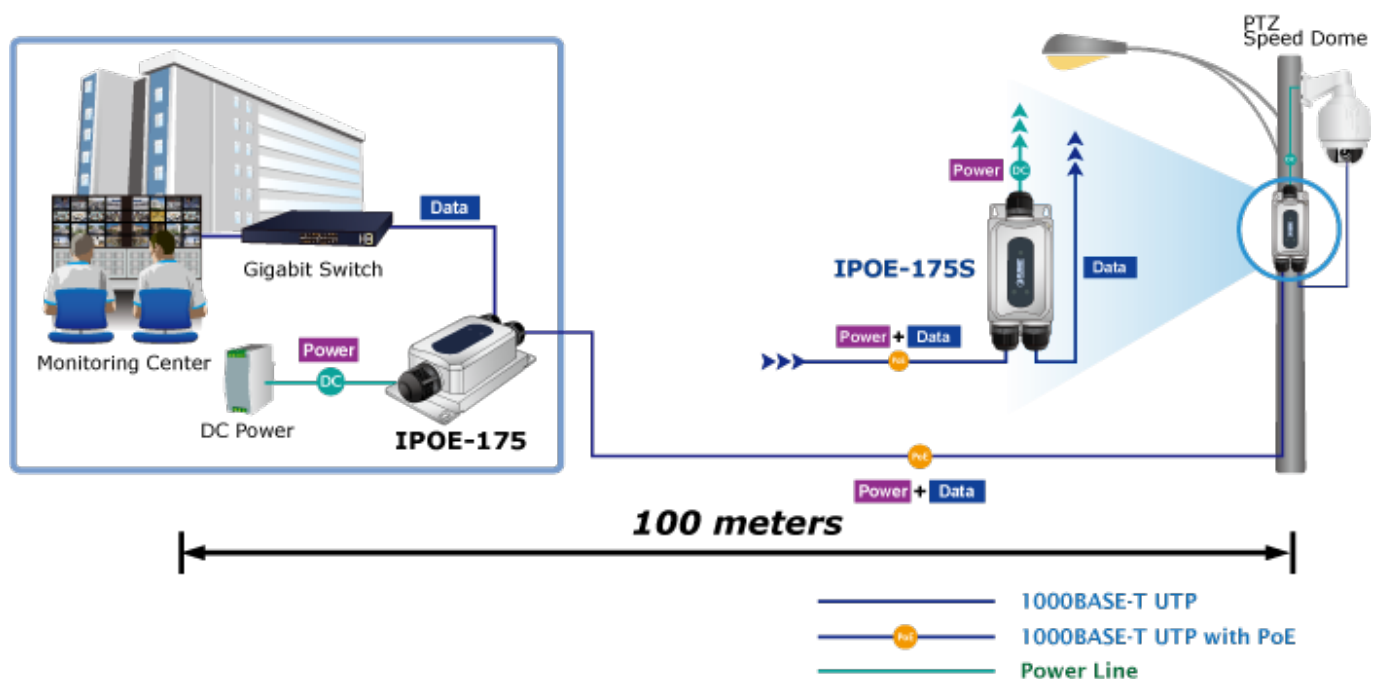

Záruka:

60 měs.

Stav:

Nové zboží

Popis

PLANET IPOE-175S

Průmyslový splitter pro přenos napájení po Ethernetovém kabelu, standard **IEEE 802.3bt PoE++ do příkonu až 60 W**, pracuje na **Gigabit 10/100/1000Base-T** propojení, splitter navíc podporuje napájení **PoH do 60 W (Power over Hdbase-T)**.

Splitter podle normy IEEE 802.3bt disponuje vysokou zatížitelností, je tak ideálním prvkem pro aplikace napájení vzdálených POS kiosků, LCD panelů, tenkých klientů nebo kamer se zabudovaným vyhříváním.

ZÁKLADNÍ SPECIFIKACE

Rozhraní: 2x RJ-45 10/100/1000Base-T (1x data výstup, 1x PoE + data vstup)

Celkový napájecí výkon: do 60 W, DC 12 V, max. 5 A

Napájení: PoE IEEE 802.3bt PoE++, DC 44-56 V

Provozní teplota: -40 až +75 °C

zařízení je odolné proti přetížení krátkodobému zrychlení 50g, dlouhodobému 4g, (IEC-60068-2-27)

elektrická bezpečnost dle CE EN-60950
 možnost mobilní instalace dle CE EN50155

IPOE-175S Installation

100 meters