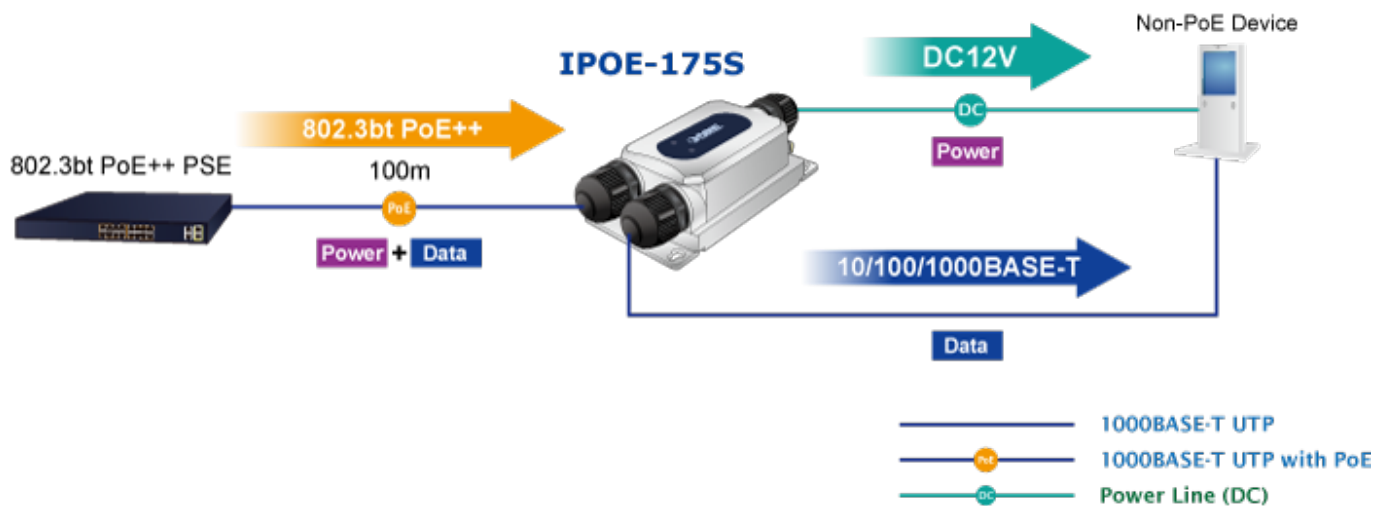

Záruka:

60 měs.

Stav:

Nové zboží

Popis

PLANET IPOE-175S

Průmyslový splitter pro přenos napájení po Ethernetovém kabelu, standard **IEEE 802.3bt PoE++ do příkonu až 60 W**, pracuje na **Gigabit 10/100/1000Base-T** propojení, splitter navíc podporuje napájení **PoH do 60 W (Power over Hdbase-T)**.

Splitter podle normy IEEE 802.3bt disponuje vysokou zatížitelností, je tak ideálním prvkem pro aplikace napájení vzdálených POS kiosků, LCD panelů, tenkých klientů nebo kamer se zabudovaným vyhříváním.

ZÁKLADNÍ SPECIFIKACE

Rozhraní: 2x RJ-45 10/100/1000Base-T (1x data výstup, 1x PoE + data vstup)

Celkový napájecí výkon: do 60 W, DC 12 V, max. 5 A

Napájení: PoE IEEE 802.3bt PoE++, DC 44-56 V

Provozní teplota: -40 až +75 °C

zařízení je odolné proti přetížení krátkodobému zrychlení 50g, dlouhodobému 4g, (IEC-60068-2-27)

elektrická bezpečnost dle CE EN-60950
 možnost mobilní instalace dle CE EN50155

IPOE-175S Installation

100 meters