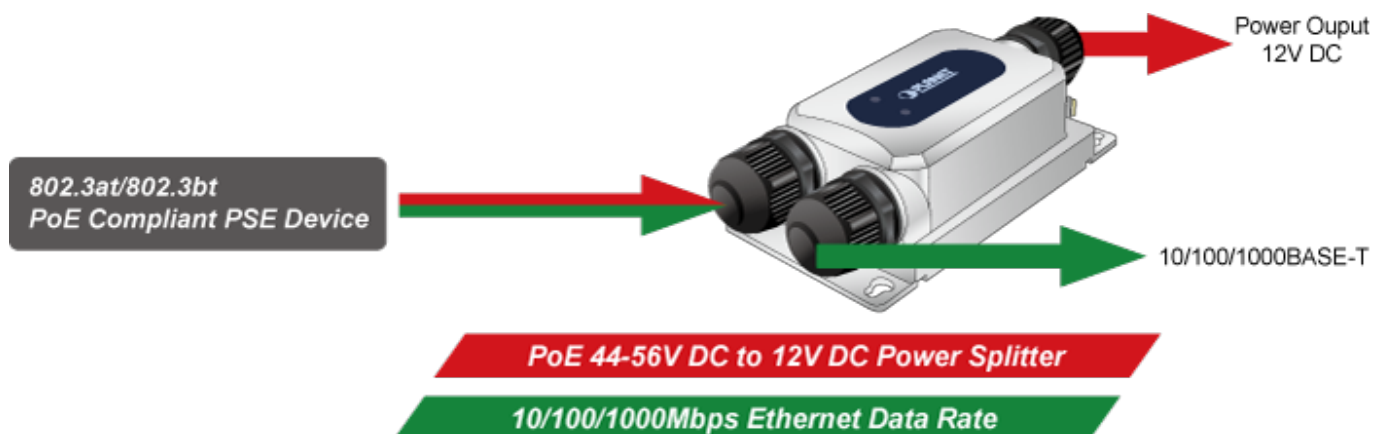

Záruka:

60 měs.

Stav:

Nové zboží

Popis

PLANET IPOE-175S

Průmyslový splitter pro přenos napájení po Ethernetovém kabelu, standard **IEEE 802.3bt PoE++ do příkonu až 60 W**, pracuje na **Gigabit 10/100/1000Base-T** propojení, splitter navíc podporuje napájení **PoH do 60 W (Power over Hdbase-T)**.

Splitter podle normy IEEE 802.3bt disponuje vysokou zatížitelností, je tak ideálním prvkem pro aplikace napájení vzdálených POS kiosků, LCD panelů, tenkých klientů nebo kamer se zabudovaným vyhříváním.

zařízení je odolné proti přetížení krátkodobému zrychlení 50g, dlouhodobému 4g, (IEC-60068-2-27)

elektrická bezpečnost dle CE EN-60950
 možnost mobilní instalace dle CE EN50155

IPOE-175S Installation

100 meters

- 100BASE-T UTP
- 100BASE-T UTP with PoE
- Power Line

Outdoor PoE++ Injector + IPOE-175S Installation

100 meters

- 100BASE-T UTP
- 100BASE-T UTP with PoE
- Power Line

Dust-proof

Water-proof

Surge-proof

Frost-proof