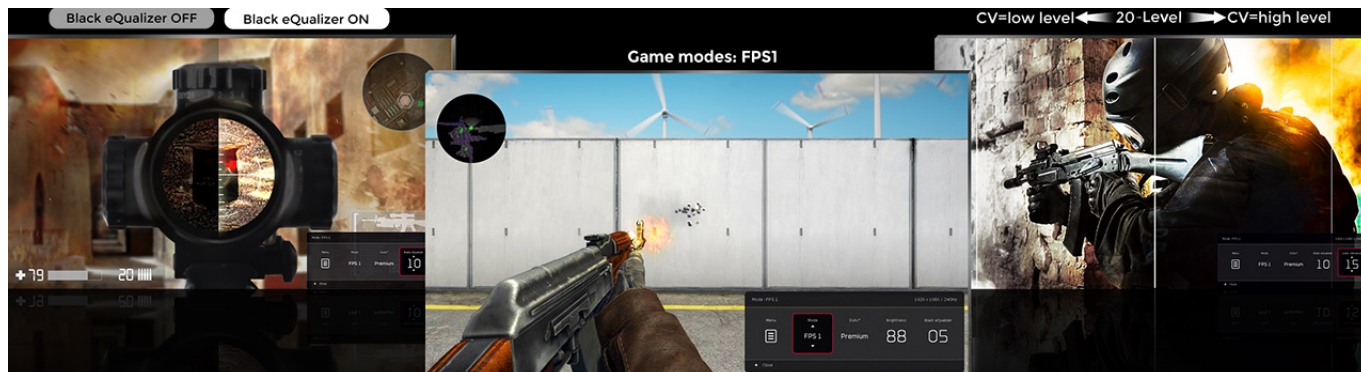

### ZOWIE by BenQ XL2540K - nemilosrdně se prosadí na herní scéně

**Herní monitor ZOWIE by BenQ XL2540K** vás během okamžiku dostane do světa pokročilého gamingu a multimédií. Zprostředkuje vám ostrý obraz ve **Full HD** kvalitě a s mimořádnou plynulostí díky **240Hz obnovovací frekvenci** a **1ms době odezvy**. To oceníte především při hraní akčních her, stříleček nebo dynamických filmových sekvencích.

Menší základna poskytuje více prostoru na stole, přesto poskytuje monitoru vysokou stabilitu a hráčům více možností pro umístění periferií. Každý hráč má vlastní požadavky na komfort. I proto monitor **ZOWIE by BenQ XL2540K** umožňuje flexibilní nastavení výšky a úhlu. Vlastní nastavení parametrů a **videoprofilů** můžete snadno uložit a sdílet se spoluhráči nebo svými fanoušky skrze jednoduché uživatelské rozhraní.