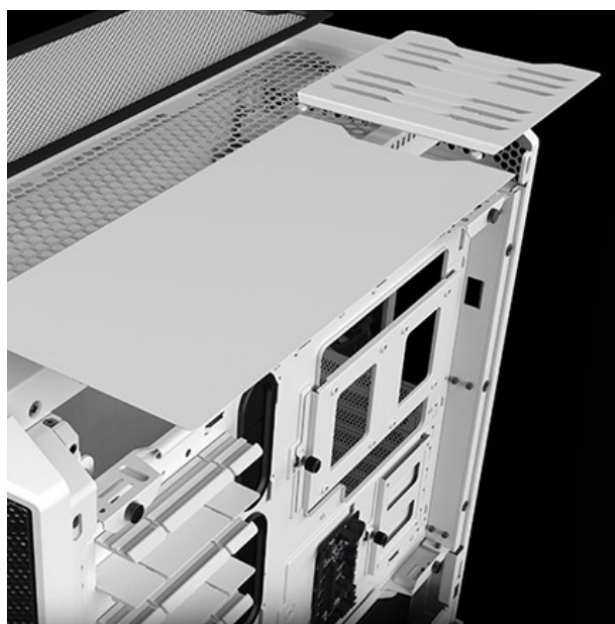

36 měs.

Stav:

Nové zboží

Popis

Be quiet! skříň SILENT BASE 802 Window - ticho ve vašem počítači

Počítačová skříň **Be quiet! SILENT BASE 802 Window** je navržena pro stavbu tichých a současně výkonných PC systémů. **Skříň ve formátu Middle Tower** nabízí dostatek prostoru pro uložení moderních a výkonných komponent a jejich spolehlivý provoz. Svým vnitřním uspořádáním a podporuje také extra účinné chlazení vzduchem nebo vodou během enormní zátěže. **Vyměnitelný přední panel** umožňuje efektivní proudění vzduchu, a tím chlazení sofistikovaných i standardních počítačových konfigurací. K dispozici je **trojice předinstalovaných ventilátorů**, které jsou sotva slyšitelné a lze je přepínat do režimu výkonu i ticha.

Na bočních stranách je **PC skříň Be quiet! SILENT BASE 802 Window** vybavena **zesílenými tlumicími prvky**, které zlepšují stabilitu a potlačují hluk. Samozřejmostí je přítomnost **základních konektorů na horním panelu**, které vám umožní používat základní periferie. Hráčkové při skládání své sestavy jistě ocení **oddělenou přihrádku na základní desku** nebo kryt napájecího zdroje, který skryje nevzhledné kabely. **Průhledná bočnice z tvrzeného skla** vám poskytne ideální pohled do nitra sestavy a na jednotlivé komponenty, jak si tam vesele pracují.