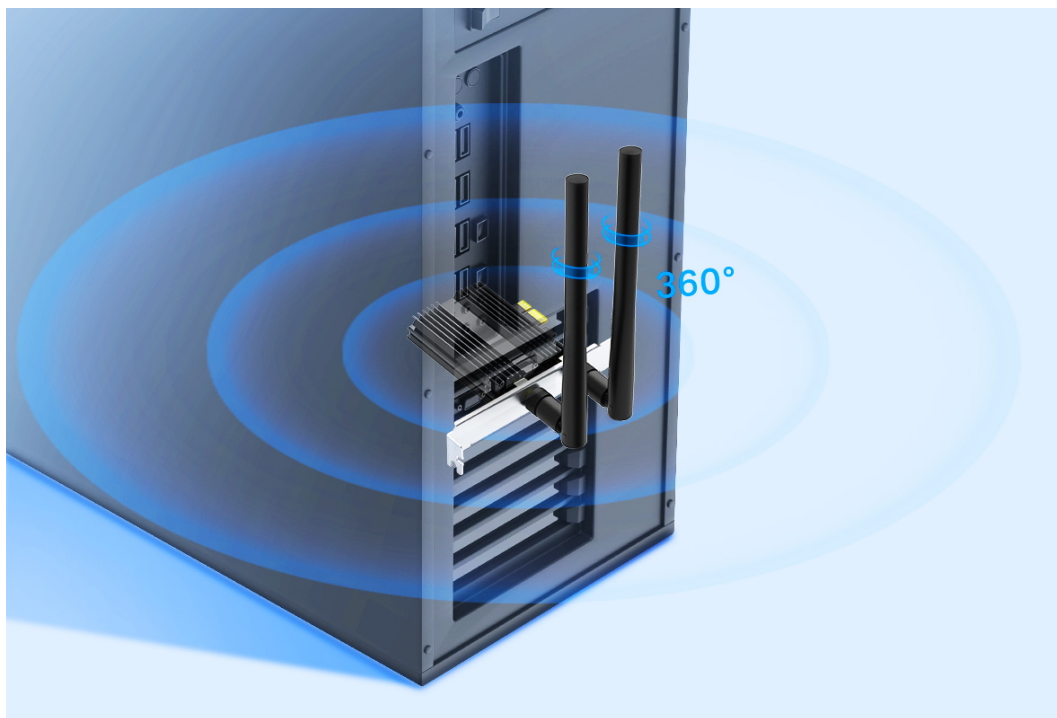

Připojte se a užívejte si pomocí nejnovější verze Bluetooth 5.0

Nejnovější technologie Bluetooth 5.0 dosahuje rychlosti 2x rychlejší a pokrytí 4x širší, než Bluetooth 4.2, aby dokonale koordinovala s vašimi herními ovladači, sluchátky, klávesnicemi a dalšími zařízeními Bluetooth.