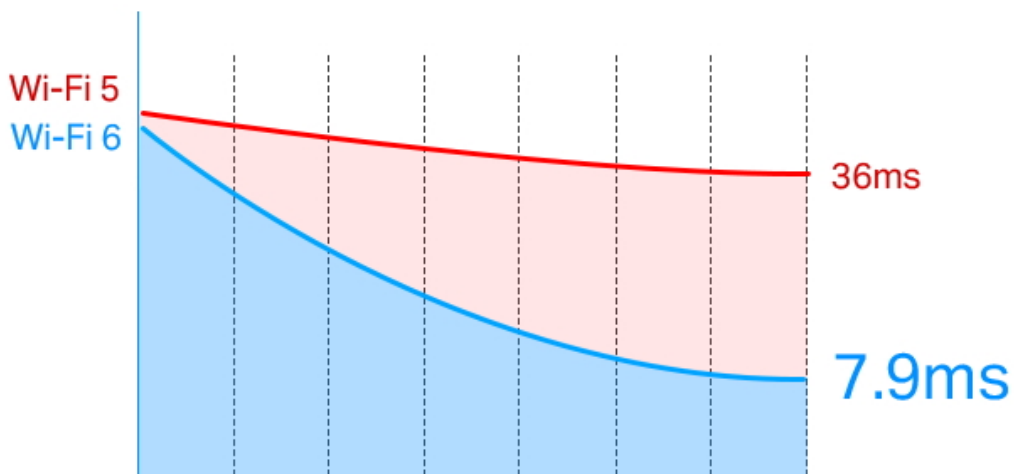

pro plně pohlcující zážitky z VR.

Nikdy více žádné opoždění

Revoluční OFDMA snižuje latenci až o 75 %, aby poskytovala ultra-respovivní hraní, nepřerušované videochaty a plynulé živé vysílání.

Vysoce výkonné antény pro širší pokrytí

Dvě výkonné antény s vysokým ziskem zvyšující zisk výrazně rozšiřují stávající pokrytí Wi-Fi a nabízejí rychlý a plynulý online zážitek.