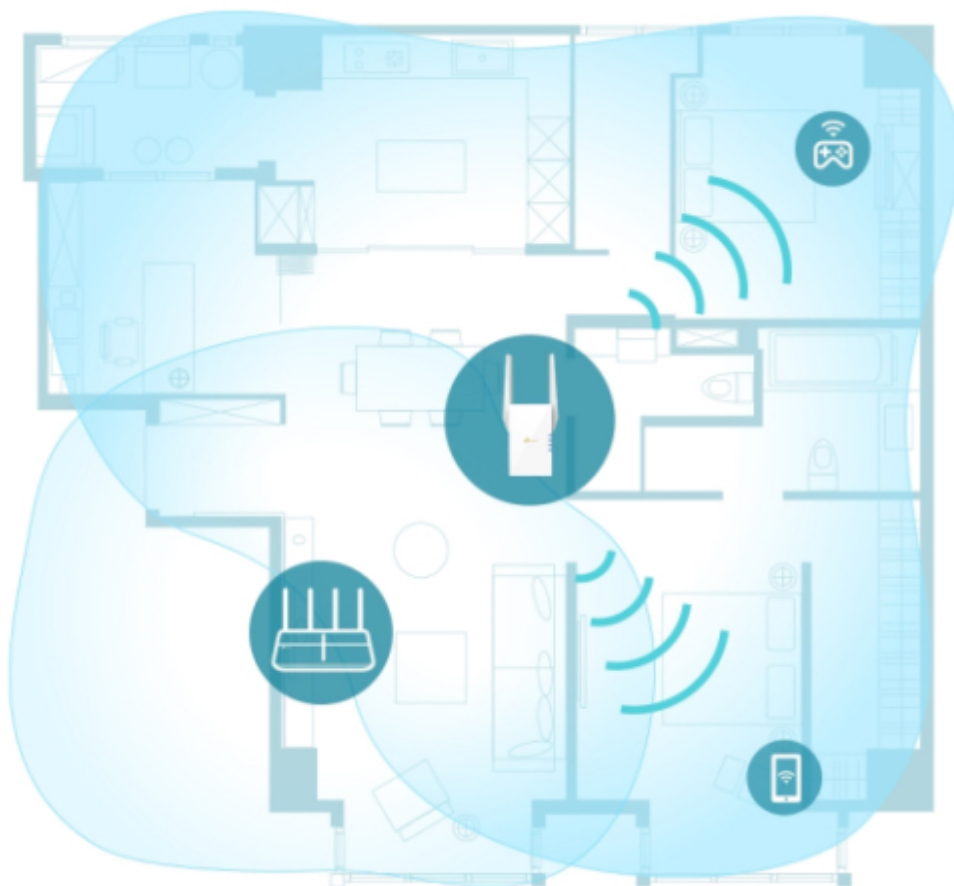

### TP-Link RE605X

Opakovač zesiluje bezdrátový signál a prodlužuje jeho dosah na dříve nedostupná nebo pomocí kabelu obtížně připojitelná místa. Podpora nejnovější bezdrátové technologie **802.11ax** a duálního pásma Wi-Fi zaručí vyšší rychlost, větší kapacitu a snížené přetížení sítě.

**Gigabitový ethernetový port** umožňuje připojit zařízení připojovaná pomocí kabelu, jako například herní konzoli nebo chytrý televizor, a vytvořit tak rychlé a spolehlivé kabelové připojení.