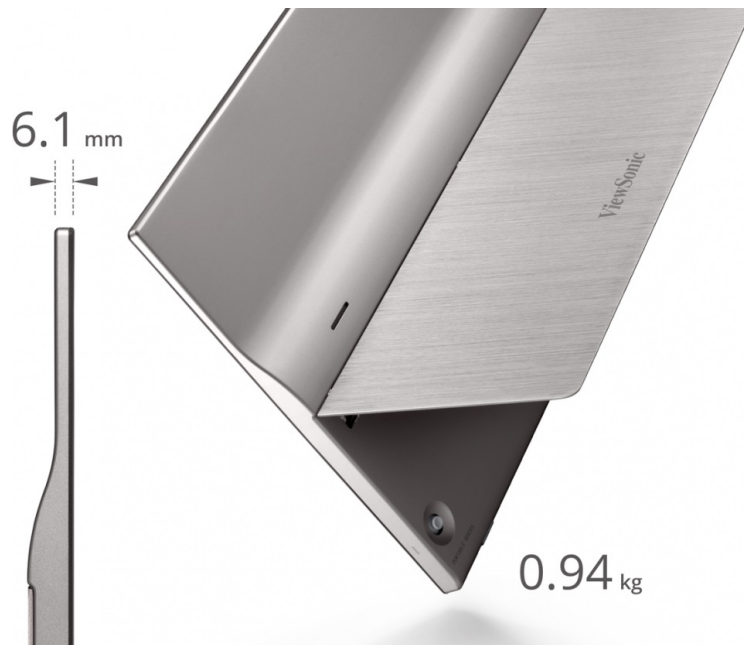

36 měs.

Stav:

Nové zboží

Popis

ViewSonic TD1655 - vyrovnejte se s nedostatkem pracovní plochy

Přenosný dotykový monitor ViewSonic TD1655 s velkým 16palcovým displejem. Díky ostrému **Full HD** rozlišení je vhodný pro pestrou kancelářskou činnost nebo sledování multimediálního obsahu. Uplatní se při náročné činnosti mimo kancelář a při nutnosti zpracovávat úkoly na více obrazovkách. **Monitor ViewSonic TD1655** rozšíří pracovní plochu smartphonu, tabletu nebo notebooku o další plochu, podpoří prezentace i multimediální zábavu ve volném čase.

Disponuje dvojicí konektorů **USB-C** pro připojení, napájení i přenos audiovizuálního obsahu. **Dotyková obrazovka** podporuje snadnou a intuitivní kontrolu, ať už pomocí prstu nebo dotykového pera. Umožní vám komfortní psaní, tvorbu poznámek nebo kreslení bez nevzhledných otisků prstů. **Displej s tvrdostí H6** je odolný vůči poškrábání a poškození povrchu.

Rozměry a nízká váha předurčují **monitor ViewSonic TD1655** k častému přenášení. Díky úhlopříčce 16 palců nabízí více prostoru než běžné notebooky a současně váží podstatně méně. Ideálně tak zapadne do každého přenosného pracoviště, ale zvládne i přehrávání filmů nebo videí. Konstrukce se stojanem vám umožní nastavit požadovaný úhel sledování. Součástí je **magnetický kryt**, který chrání monitor ViewSonic TD1655 před poškozením během přenášení. **Protiskluzový povrch** slouží rovněž jako podložka. Kovové pouzdro zajišťuje robustnost a pevnost.

Poměr stran: 16:9

Rozlišení: 1920 x 1080

Kontrastní poměr: 800:1

Doba odezvy: 6,5 ms

Rozhraní: 2 x USB typ C, 1 x mini HDMI, 1 x sluchátkový výstup

Barva: stříbrná - černá