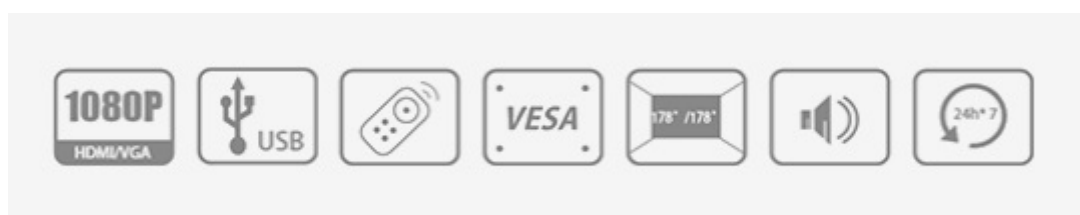

### Dahua LM43-F200 - displej pro nepřetržitý provoz

**LED displej Dahua LM43-F200 s úhlopříčkou obrazovky 42.5"**, který vám zprostředkuje kvalitní zobrazení v pracovní sféře nebo komerčním provozu. Monitor se vyznačuje elegantním provedením a **úzkými rámečky** pro ničím nerušené sledování obsahu. Svou konstrukcí je navržen pro nepřetržitý **provoz 24 hodin denně, 7 dní v týdnu**.

**Dahua LM43-F200**

LED displej s úhlopříčkou **42,5"** nabízející rozlišení Full HD **1920 × 1080** obrazových bodů a **8bitovou barevnou hloubku**. Disponuje kontrastním poměrem **1200 : 1**, dobou odezvy **8 ms** a jasem **330 cd/m<sup>2</sup>**. Potěší také pozorovací úhly **178° horizontálně i vertikálně** a dva integrované reproduktory o celkovém výkonu **8 W**. Díky své konstrukci je panel schopný provozu **24 hodin denně, 7 dní v týdnu**. Je vhodný i pro instalaci na stěnu díky standardu **VESA 400 × 200 mm**.

#### **ZÁKLADNÍ SPECIFIKACE**

**Úhlopříčka:** 42,5"

**Poměr stran:** 16 : 9

**Rozlišení:** 1920 × 1080

**Kontrastní poměr:** 1200 : 1

**Doba odezvy:** 8 ms

**Rozhraní:** 1× HDMI, 1× VGA, 1× USB

**Barva:** černá