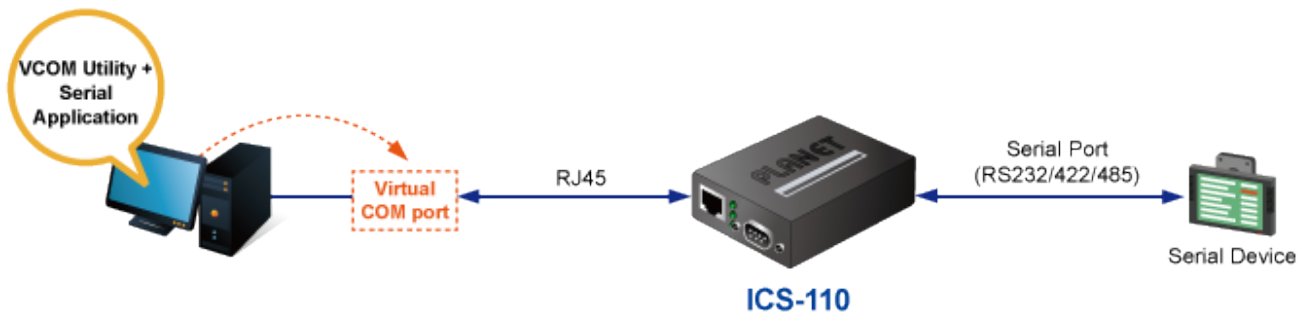

Differences between Serial Devices and Modbus

Serial Devices Server