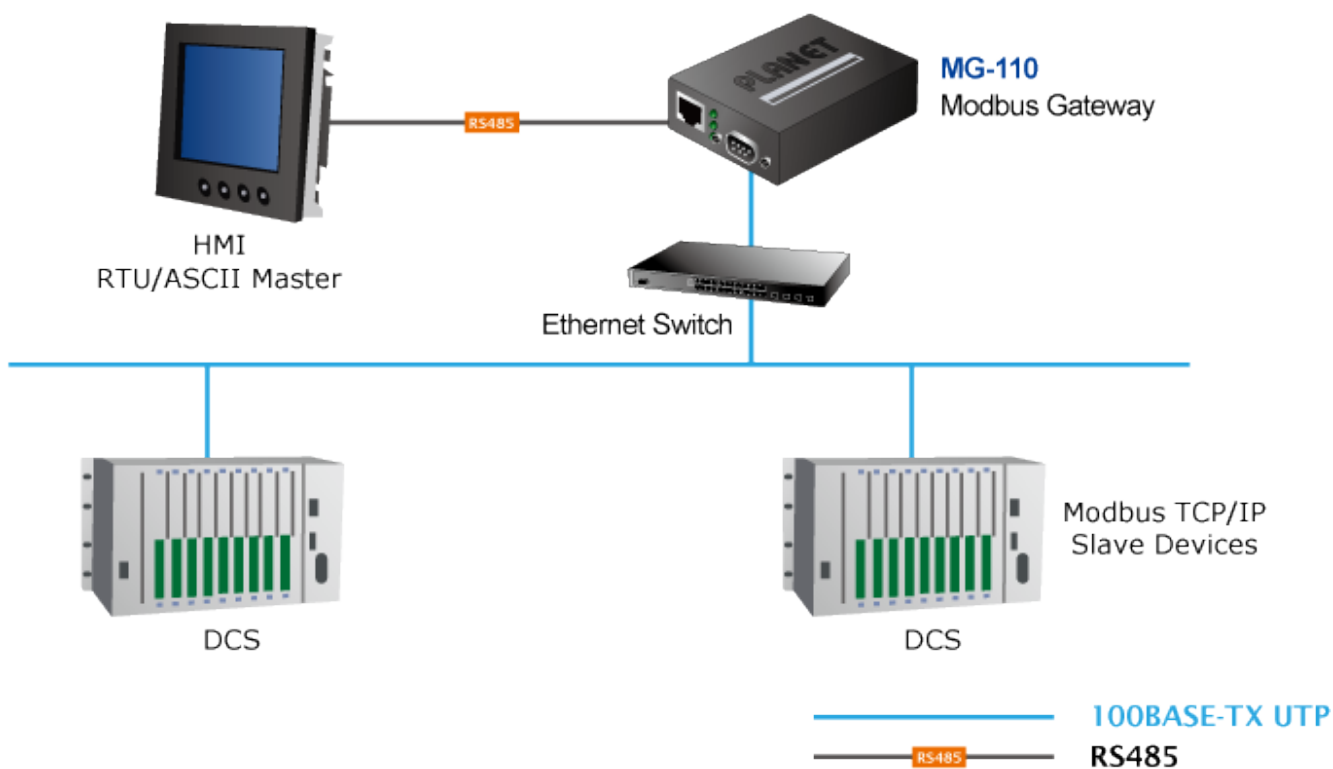

60 měs.

Stav:

Nové zboží

Popis

PLANET MG-110

Průmyslová brána MODBUS s konverzí **RS-485/422 na TCP/IP** protokol. Převodník IP komunikace (LAN 10/100Mbit/s Ethernet) na sériové linky typů RS-485 a RS-422. Typ sériové komunikace je volitelný RTU/ASCII, master/slave. Napájení 5 V DC/ max. 2 A. ESD ochrana do 6 KV, pracovní teplota -10 až +60 °C. Montáž na DIN lištu, nebo na zeď. Přenos sériové komunikace po IP protokolu je **zvláště využíván pro sběr dat, řídicí automaty a ovládání kamerových systémů**. Rovněž je náhradou fyzické konverze sériového protokolu do jiného přenosového média. Prakticky neomezeně prodlužuje dosah sériové komunikace.

ZÁKLADNÍ SPECIFIKACE

Vlastnosti:

- pole LED indikátorů pro diagnostiku provozu
- parita: sudá, lichá, žádná, mezera, značka
- rychlost: 50 b/s - 921 Kb/s
- pro master až 32 slave TCP spojení, pro slave až 32 master TCP spojení

Operační režim: RTU master, RTU slave, ASCII master, ASCII slave

Zapojení signálů

- **RS232:** TxD, RxD, RTS, CTS, DTR, DSR, DCD, GND
- **RS422:** Tx+, Tx-, Rx+, Rx-, GND
- **4-drát RS485:** Tx+, Tx-, Rx+, Rx-, GND
- **2-drát RS485:** Data A (+), Data B (-), GND

Differences between Serial Devices and Modbus

Serial Devices Server

Modbus Gateway

Remote Management

RTU/ASCII Master to Multi Modbus TCP/IP Slaves

Multi Modbus TCP/IP Master to RTU/ASCII Slaves