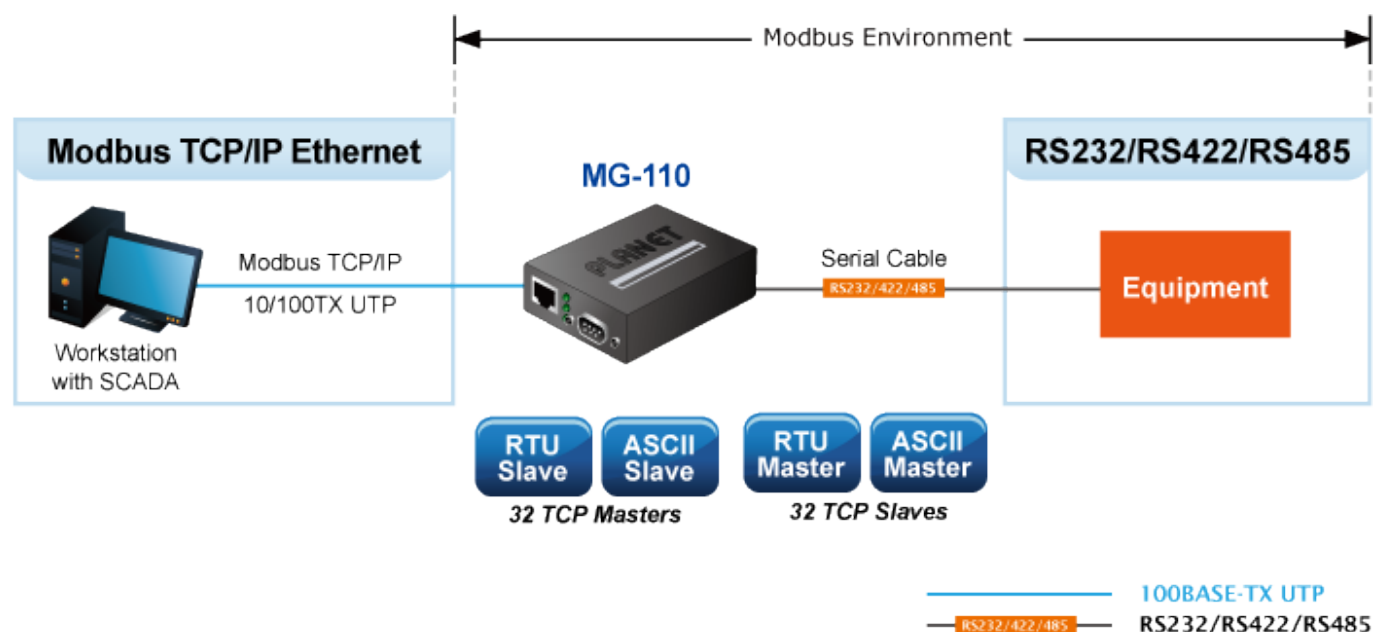

60 měs.

Stav:

Nové zboží

Popis

PLANET MG-110

Průmyslová brána MODBUS s konverzí **RS-485/422 na TCP/IP** protokol. Převodník IP komunikace (LAN 10/100Mbit/s Ethernet) na sériové linky typů RS-485 a RS-422. Typ sériové komunikace je volitelný RTU/ASCII, master/slave. Napájení 5 V DC/ max. 2 A. ESD ochrana do 6 KV, pracovní teplota -10 až +60 °C. Montáž na DIN lištu, nebo na zeď. Přenos sériové komunikace po IP protokolu je **zvláště využíván pro sběr dat, řídicí automaty a ovládání kamerových systémů**. Rovněž je náhradou fyzické konverze sériového protokolu do jiného přenosového média. Prakticky neomezeně prodlužuje dosah sériové komunikace.

ZÁKLADNÍ SPECIFIKACE

Vlastnosti:

- pole LED indikátorů pro diagnostiku provozu
- parita: sudá, lichá, žádná, mezera, značka
- rychlost: 50 b/s - 921 Kb/s
- pro master až 32 slave TCP spojení, pro slave až 32 master TCP spojení

Rozměry: 97 x 70 x 26 mm

Hmotnost: 184 g

Lze instalovat do šasi: MC-700, MC-1500, MC-1500R

Funkce administrace:

Správa: Web, Telnet, MB VCOM, SNMP v1, v2c

Verze IP protokolu: IPv4

Diagnostika: utilita pro automatické vyhledávání Planet Smart Discovery

Operační režim: RTU master, RTU slave, ASCII master, ASCII slave

Zapojení signálů

- **RS232:** TxD, RxD, RTS, CTS, DTR, DSR, DCD, GND
- **RS422:** Tx+, Tx-, Rx+, Rx-, GND
- **4-drát RS485:** Tx+, Tx-, Rx+, Rx-, GND
- **2-drát RS485:** Data A (+), Data B (-), GND