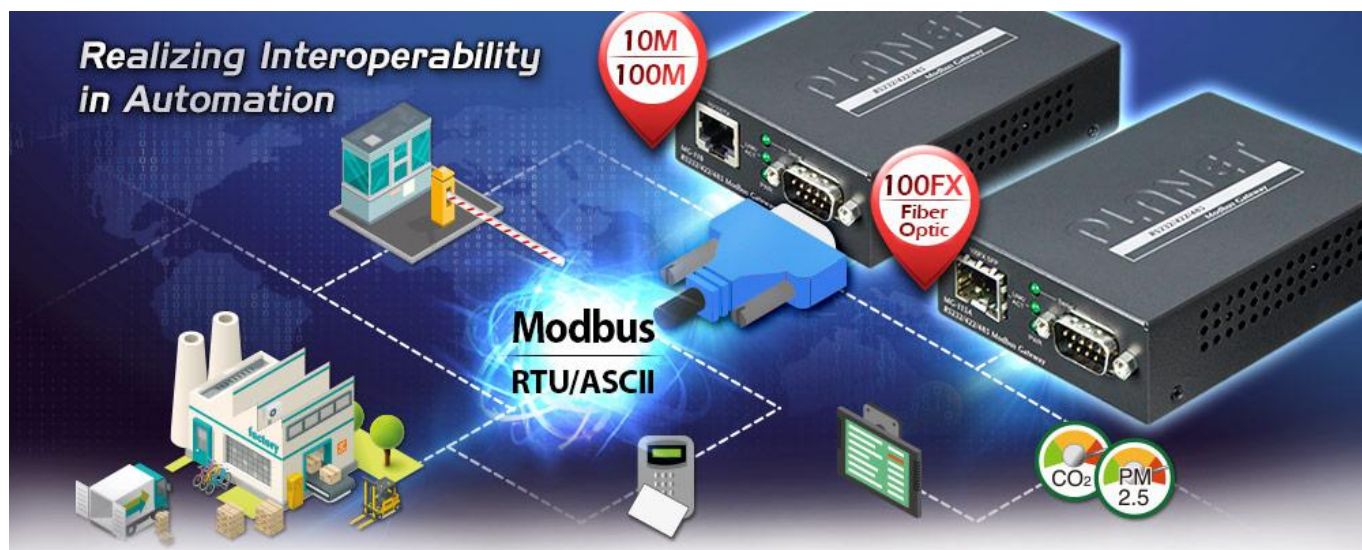

60 měs.

Stav:

Nové zboží

Popis

PLANET MG-110

Průmyslová brána MODBUS s konverzí **RS-485/422 na TCP/IP** protokol. Převodník IP komunikace (LAN 10/100Mbit/s Ethernet) na sériové linky typů RS-485 a RS-422. Typ sériové komunikace je volitelný RTU/ASCII, master/slave. Napájení 5 V DC/ max. 2 A. ESD ochrana do 6 KV, pracovní teplota -10 až +60 °C. Montáž na DIN lištu, nebo na zeď. Přenos sériové komunikace po IP protokolu je **zvláště využíván pro sběr dat, řídicí automaty a ovládání kamerových systémů**. Rovněž je náhradou fyzické konverze sériového protokolu do jiného přenosového média. Prakticky neomezeně prodlužuje dosah sériové komunikace.

ZÁKLADNÍ SPECIFIKACE

Vlastnosti:

- pole LED indikátorů pro diagnostiku provozu
- parita: sudá, lichá, žádná, mezera, značka
- rychlost: 50 b/s - 921 Kb/s
- pro master až 32 slave TCP spojení, pro slave až 32 master TCP spojení

Fyzické vlastnosti:

Porty: 1 x RS-422/485, 1 x RJ-45 10/100BASE-TX

Podpora MODBUS: ano

Provedení: DIN lišta, na zeď

Napájení: externí zdroj 5 V DC, 2 A, příkon max. 5,5 W

Ochrana: ESD do 6 kV

Provozní teplota: -10 až 60 °C

Rozměry: 97 x 70 x 26 mm

Hmotnost: 184 g

Lze instalovat do šasi: MC-700, MC-1500, MC-1500R

Funkce administrace:

Správa: Web, Telnet, MB VCOM, SNMP v1, v2c

Verze IP protokolu: IPv4

Diagnostika: utilita pro automatické vyhledávání Planet Smart Discovery