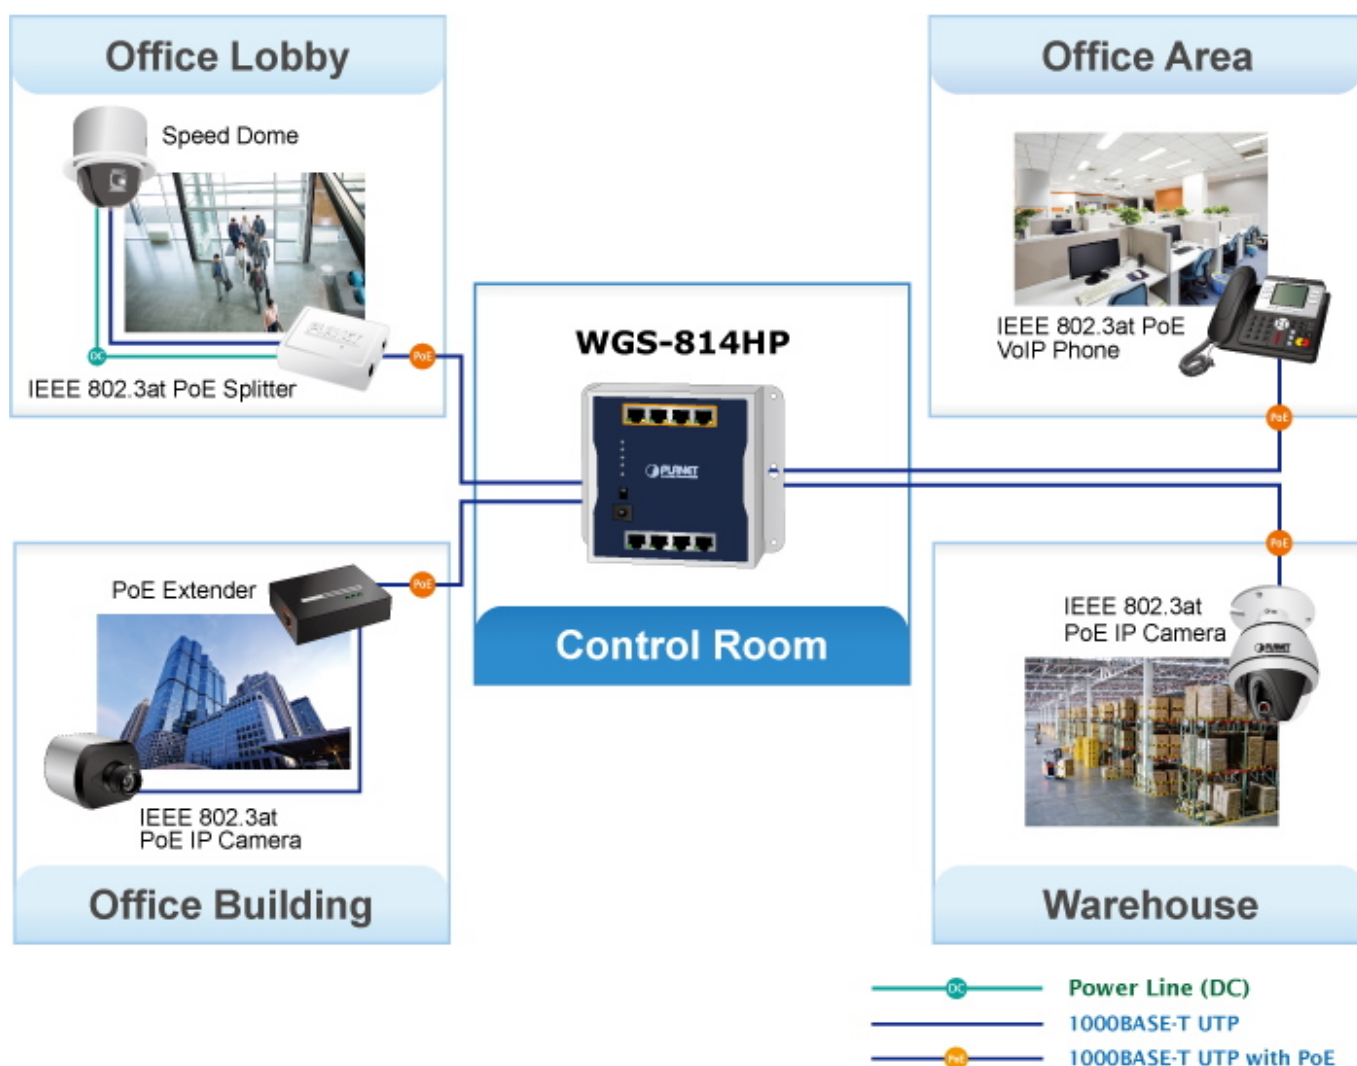

Provedení: DIN lišta, na zeď

Napájení: zdroj DC 48-56 V, celkový příkon do 70 W

Ochrana: přepětová ochrana do 6 kV, ESD do 4 kV

Provozní teplota: -20 až +60 °C

Rozměry: 148 x 134 x 25 mm

Hmotnost: 472 g

PoE funkce:

Celkový napájecí výkon: 60 W, IEEE 802.3af, IEEE 802.3at

Počet injektorů: 4x až 30 W

Typ napájení: End-span

Pokročilé funkce:

1. automatická detekce napájeného zařízení

Průmyslové vlastnosti:

zařízení je odolné proti pádu (IEC-60068-2-32) z výšky 75 cm na všechny dopadové části

zařízení je odolné proti vibracím (IEC-60068-2-6)

zařízení je odolné proti přetížení krátkodobému zrychlení 50g, dlouhodobému 4g, (IEC-60068-2-27)

[Manuál \(en\)](#)

[Datasheet \(en\)](#)

Standard Mode (default)

1000BASE-T UTP with PoE

VLAN Isolation Mode

Extend Mode

PoE Power Usage 60W