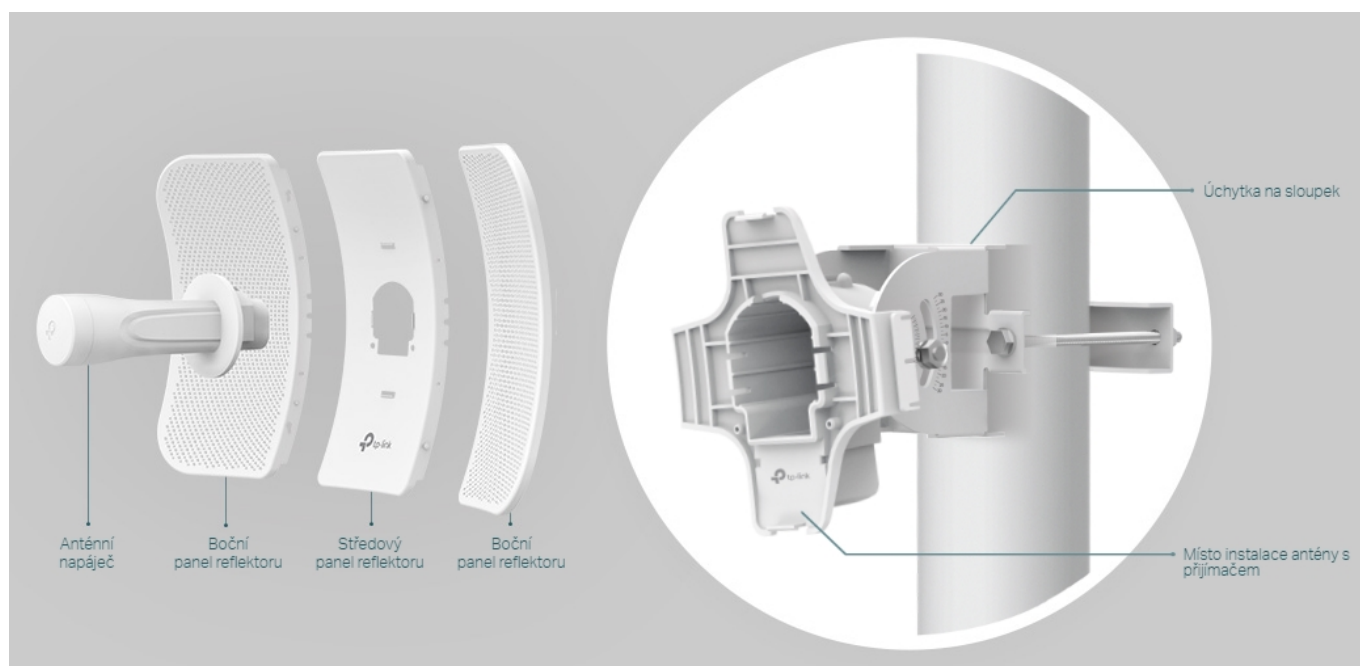

36 měs.

Stav:

Nové zboží

Popis

TP-Link CPE710

Směrová anténa na profesionální úrovni se ziskem 23 dBi určená pro bezdrátový přenos dat na velké vzdálenosti.

Díky směrové anténě Cassegrain s vysokým ziskem 23 dBi, technologií 2x2 MIMO a speciálnímu kovovému reflektoru umožňuje model CPE710 dosáhnout vynikajícího směrového zaměření paprsku, vylepšené latence a odolnosti vůči rušení. Profesionální výkon a uživatelsky příjemné provedení – venkovní anténa CPE710 s rychlostí přenosu 867 Mb/s v pásmu 5 GHz a ziskem 23 dBi je ideální volbou a cenově výhodným řešením pro potřeby venkovních bezdrátových sítí.

Stabilní konstrukce a flexibilní instalace

- Díky částem, které do sebe vzájemně zaklapnou, je montáž snadná a pohodlná
- Sady pro montáž na sloupek a volnost pohybu ve všech třech osách umožňují flexibilní instalaci
- Odolná konstrukce zajišťuje stabilitu i ve větrném prostředí

Pharos Control - Systém centralizované správy sítě

Anténa CPE710 se dodává se softwarem Pharos Control pro centralizovanou správu sítě, který uživatelům pomáhá snadno řídit všechna zařízení v síti z jediného počítače. Mezi jeho funkce patří rozpoznávání zařízení, monitorování jejich stavu, aktualizace firmwaru a údržba sítě. Intuitivní prostředí ve webovém prohlížeči – PharOS – je alternativním způsobem, jak síť

spravovat, a profesionálům umožňuje přístup k detailnějším nastavením.

Příklady použití:

ZÁKLADNÍ SPECIFIKACE

Typ antény: směrová

Frekvence: 5,15-5,85 GHz

Zisk: 23 dBi

Rozměry: 366 × 280 × 207 mm