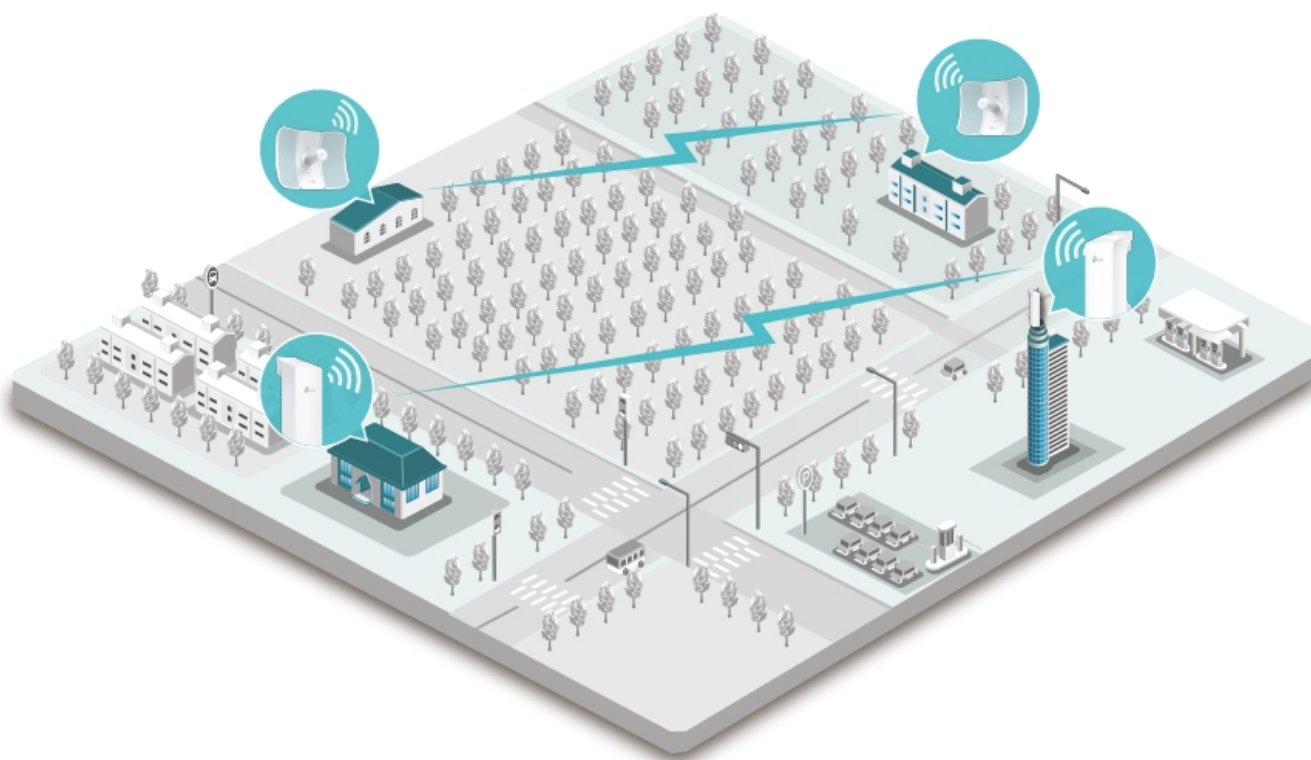

36 měs.

Stav:

Nové zboží

Popis

TP-Link CPE710

Směrová anténa na profesionální úrovni se ziskem 23 dBi určená pro bezdrátový přenos dat na velké vzdálenosti.

Díky směrové anténě Cassegrain s vysokým ziskem 23 dBi, technologií 2x2 MIMO a speciálnímu kovovému reflektoru umožňuje model CPE710 dosáhnout vynikajícího směrového zaměření paprsku, vylepšené latence a odolnosti vůči rušení. Profesionální výkon a uživatelsky příjemné provedení – venkovní anténa CPE710 s rychlostí přenosu 867 Mb/s v pásmu 5 GHz a ziskem 23 dBi je ideální volbou a cenově výhodným řešením pro potřeby venkovních bezdrátových sítí.

Stabilní konstrukce a flexibilní instalace

- Díky částem, které do sebe vzájemně zaklapnou, je montáž snadná a pohodlná
- Sady pro montáž na sloupek a volnost pohybu ve všech třech osách umožňují flexibilní instalaci
- Odolná konstrukce zajišťuje stabilitu i ve větrném prostředí

Pharos Control - Systém centralizované správy sítě

Anténa CPE710 se dodává se softwarem Pharos Control pro centralizovanou správu sítě, který uživatelům pomáhá snadno řídit všechna zařízení v síti z jediného počítače. Mezi jeho funkce patří rozpoznávání zařízení, monitorování jejich stavu, aktualizace firmwaru a údržba sítě. Intuitivní prostředí ve webovém prohlížeči – PharOS – je alternativním způsobem, jak síť

spravovat, a profesionálům umožňuje přístup k detailnějším nastavením.

Příklady použití:

ZÁKLADNÍ SPECIFIKACE

Typ antény: směrová

Frekvence: 5,15-5,85 GHz

Zisk: 23 dBi

Rozměry: 366 × 280 × 207 mm