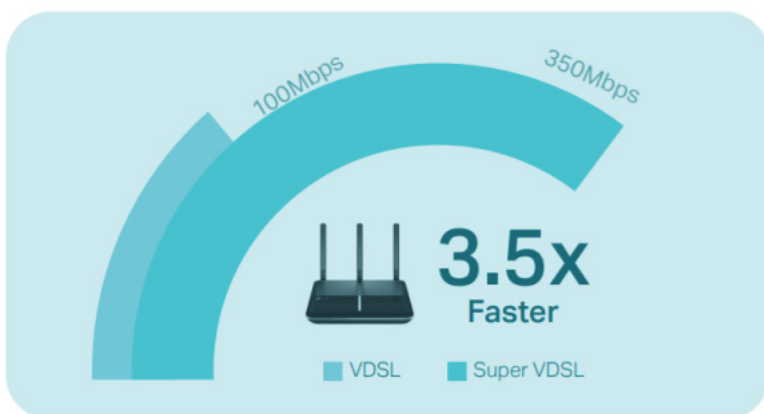

### TP-Link Archer VR2100

Bezdrátový **VDSL/ADSL** router pracuje na frekvencích **2,4 a 5 GHz** standardu **802.11a/b/g/n/ac**. Tři externí a jedna interní anténa poskytují stabilní bezdrátové připojení a optimální pokrytí. V pásmu 2,4 GHz dosahuje přenosových rychlostí **až 300 Mbit/s** a v pásmu 5 GHz **až 1733 Mbit/s**. Zařízení disponuje **třemi RJ-45 gigabit LAN**, jedním **RJ-45 gigabit WAN** a jedním **RJ-11 DSL** konektorem. Na boční straně je dále umístěn **USB 3.0** port pro záložní připojení k síti pomocí 3G/4G adaptéru, případně pro externí USB úložiště.

1733 Mbps + 300 Mbps  
AC2100 Dual Band Wi-Fi

4x4  
MU-MIMO

Full Gigabit  
Ports

Archer VR2100 je vybaven technologií **Super VDSL (VDSL2 Profile 35b)**, nejnovější generací technologie DSL. Stahování se zvyšuje až o 350Mb/s, je 3,5x rychlejší než u jeho předchůdce VDSL2. Integrovaný port DSL také podporuje všechna standardní připojení DSL (VDSL2, ADSL2+, ADSL2, ADSL).

Technologie **MU-MIMO** zvýší rychlost, datovou propustnost a výkon. Umožňuje routeru obsloužit **více zařízení současně**. Již nebude docházet k zahlcení šířky pásma, ani k prodlevám.

- **Super VDSL** - Nejnovější technologie Super VDSL (profil 35b VDSL2) přináší rychlosti internetu až 350 Mb/s
- **Extrémní rychlost** - Překonává rychlostní limity Wi-Fi předchozí generace a dosahuje rychlost až 1733 Mb/s v pásmu 5 GHz a 300 Mb/s v pásmu 2,4 GHz
- **4x4 MU-MIMO** - Současně přenáší data do více zařízení se 4x rychlejším výkonem
- **Pokrytí celé domácnosti pomocí OneMesh™** - Spolupracuje s produkty TP-Link OneMesh a vytváří flexibilní a nákladově efektivní síť Mesh
- **Bleskové drátové připojení** - Port USB 3.0 a čtyři gigabitové ethernetové porty běží až desetkrát rychleji než předchozí generace
- **TP-Link Tether aplikace** - Snadná dostupnost a správa sítě, včetně dálkového ovládání a automatických aktualizací, pomocí libovolného mobilního zařízení iOS nebo Android