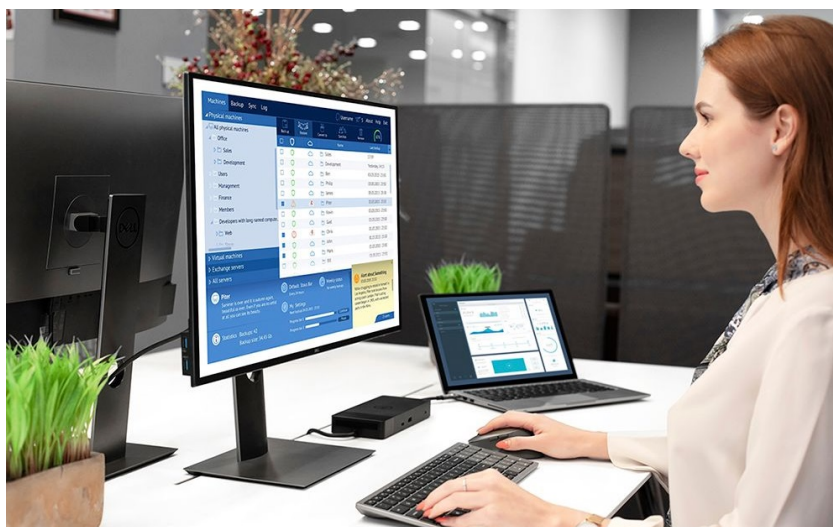

### Dell KM7120W - praktická sada klávesnice a myši pro vícero zařízení

**Dell KM7120W** představuje set bezdrátové klávesnice a myši pro komfortní práci na PC, ovládání počítačových aplikací, surfování po internetu, tvorbu tabulek nebo psaní dokumentů. **Bezdrátová konektivita** je realizována skrze technologii **Bluetooth 5.0** a rozhraní **2.4 GHz**, díky čemuž je zajištěno připojení dalších zařízení, kromě stolního **PC** také třeba s **notebookem** nebo hybridním **zařízením 2 v 1**. Mezi jednotlivými přístroji můžete pohodlně přepínat a pracovat ještě flexibilněji.

**Klávesnice Dell** spolupracuje s celou řadou operačních systémů, jako **Windows** i **Android**, disponuje klávesovými zkratkami a samozřejmě **numerickou částí** pro snadné zadávání číselných hodnot. Pro pohodlné psaní lze klávesnici naklonit do potřebného úhlu. **Bezdrátová myš Dell** je vybavena optickým snímačem s **rozdělením 1600 dpi**, díky čemuž je zajištěno snadné a plynulé ovládání na širokém spektru povrchů. **Podpora softwaru Dell** vám umožní efektivně spravovat nastavení klávesnice a myši.

S bezdrátovou klávesnicí a myší můžete jednoduše zvýšit váš každodenní výkon. Optická myš s rozlišením **1600 dpi** nabízí snadné ovládání prakticky na každém povrchu. Kompaktní klávesnice podporuje několik operačních systémů a nejoblíbenější **klávesové zkratky** pro systémy Windows a Android. Díky možnosti výběru bezdrátového připojení můžete pomocí technologií **2,4 GHz a Bluetooth 5.0** snadno přepínat mezi ovládním stolního počítače, notebooku a 2v1 zařízení.