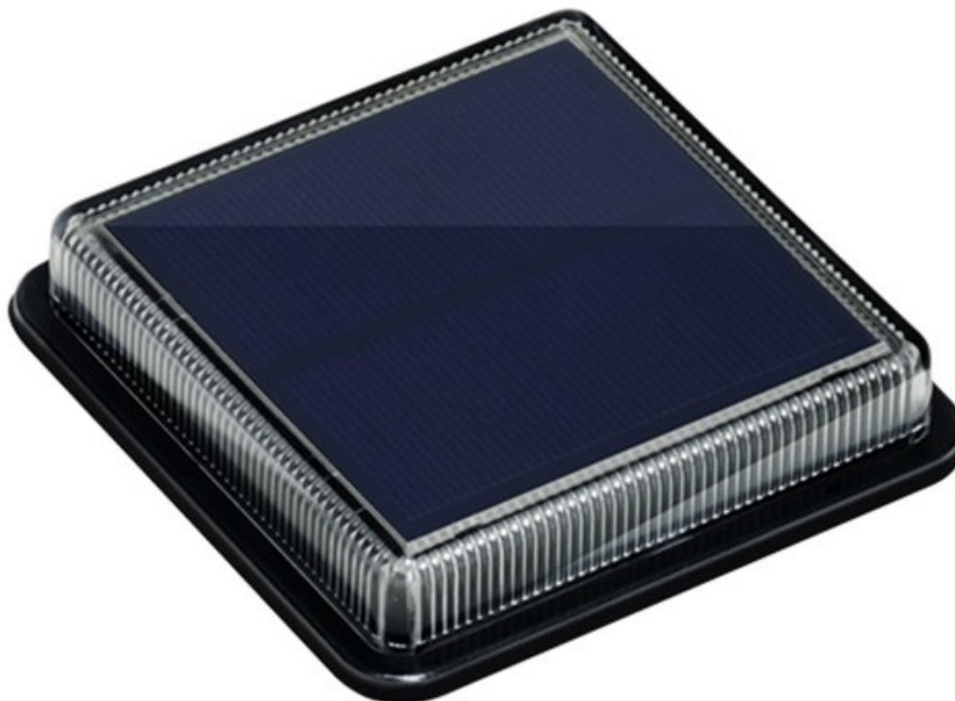

24 měsíců/6 měs. akku

Stav:

Nové zboží

Popis

LED světlo IMMAX TERRACE - solární osvětlení na terasu, verandu či do zahrady

Solární LED světlo IMMAX TERRACE pro osvětlení zejména venkovních prostor. Pro tyto účely splňuje osvětlení stupeň krytí IP68, díky čemuž odolá vnějším vlivům počasí a podpoří **dlouhou životnost**. Další předností je snadná instalace bez nutnosti kabelů a samozřejmě **zabudovaná baterie s kapacitou 500 mAh**, která ve výsledku výrazně **sníží finanční náklady na osvětlení**.

IMMAX TERRACE 1,5 W

Moderní **solární LED osvětlení**, vhodné pro terasy, schodiště, bazény a chodníčky na zahradě. Disponuje **vestavěnou baterií** s kapacitou **500 mAh**. Samozřejmostí je **světelný senzor** pro automatické rozsvícení po setmění a odolnost proti prachu a vodě dle **IP68**.

ZÁKLADNÍ SPECIFIKACE

Příkon: 1,5 W

Počet SMD čipů: 12

Napájení: vestavěná baterie (500 mAh), 3,2 V

Senzor pohybu: ne

Stupeň krytí: IP68

Barva světla: 4000 K

Materiál těla reflektoru: plast