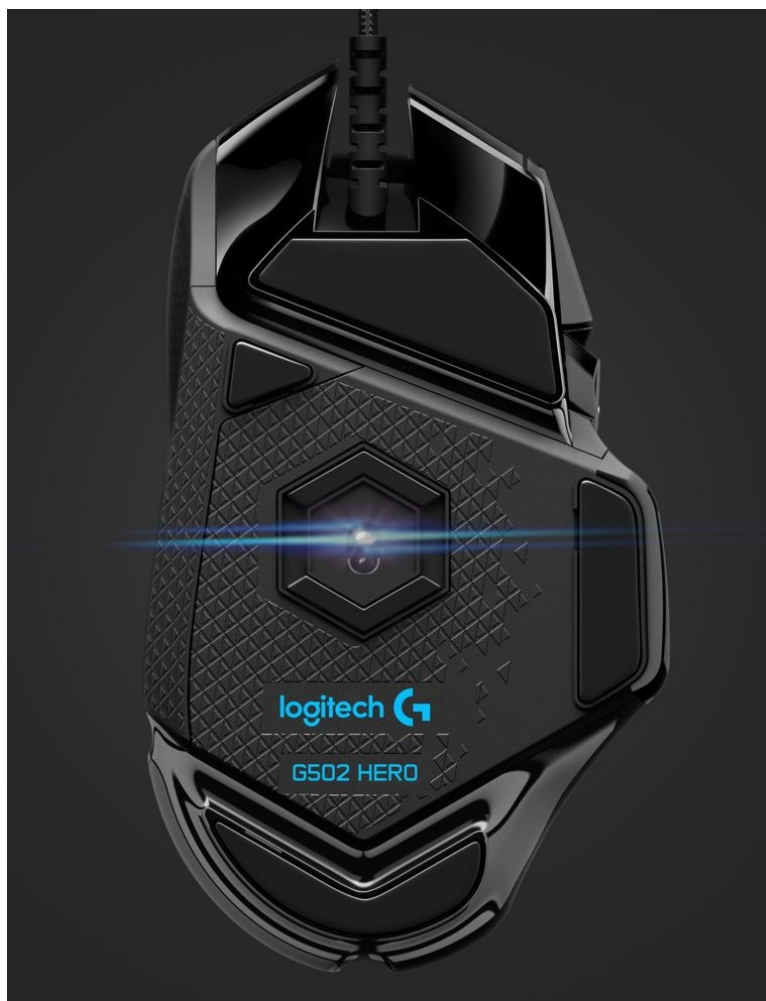

#### Logitech G502 HERO High Performance - volba pro hráče

**Herní myš Logitech G502 HERO High Performance** je ztělesněním všeho, co potřebujete na hladký průběh hrou a tuhé on-line bitvy. Vyznačuje se špičkovým zpracováním a pokročilými funkcemi, které vám poskytnou komfort a plné herní zážitky. Disponuje **11 programovatelnými tlačítky** a pokročilým optickým senzorem. Rozlišení, které dosahuje **až 16 000 dpi**, zajišťuje přesnou manipulaci a plynulý pohyb.