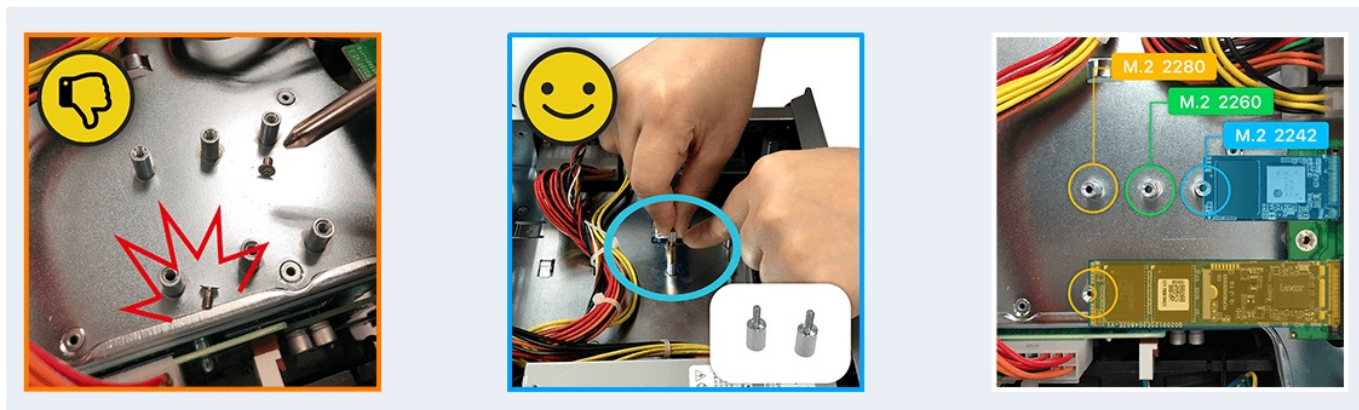

36 měs.

Stav:

Nové zboží

Popis

Lockerstor 8 (AS6508T) - korporátní data pod kontrolou a na jednom místě

Datové úložiště Lockerstor 8 (AS6508T) s podporou velkokapacitních disků představuje skvělou volbu **do velkých firem a náročného podnikového prostředí**. NAS server disponuje potřebným výkonem v podobě **4jádrového procesoru** a **8GB paměti typu DDR4** a také dvojicí **10 a 2.5GbE LAN portů**. Díky tomu dosahuje NAS enormní rychlosti a výkonu.

Konstrukce šasi podporuje snadný přístup a následnou instalaci M.2 SSD jednotek. Na rozdíl od jiných NASek jsou šrouby jednoduše přístupné, dobře se s nimi manipuluje a umožní spolehlivé a stabilní uchycení.

Úložiště Lockerstor 8 AS6508T obsahuje **8 šachet pro instalaci disků**, rozšíření kapacity a tvorbu flexibilního podnikového zařízení pro všechna data. A jak bude váš byznys růst, budete připraveni. Lockerstor 8 AS6508T je navržen s ohledem na **úsporný a dlouhotrvající provoz 24/7**, pokročilý **systém chlazení s PWM ventilátory** zajišťuje dlouhou