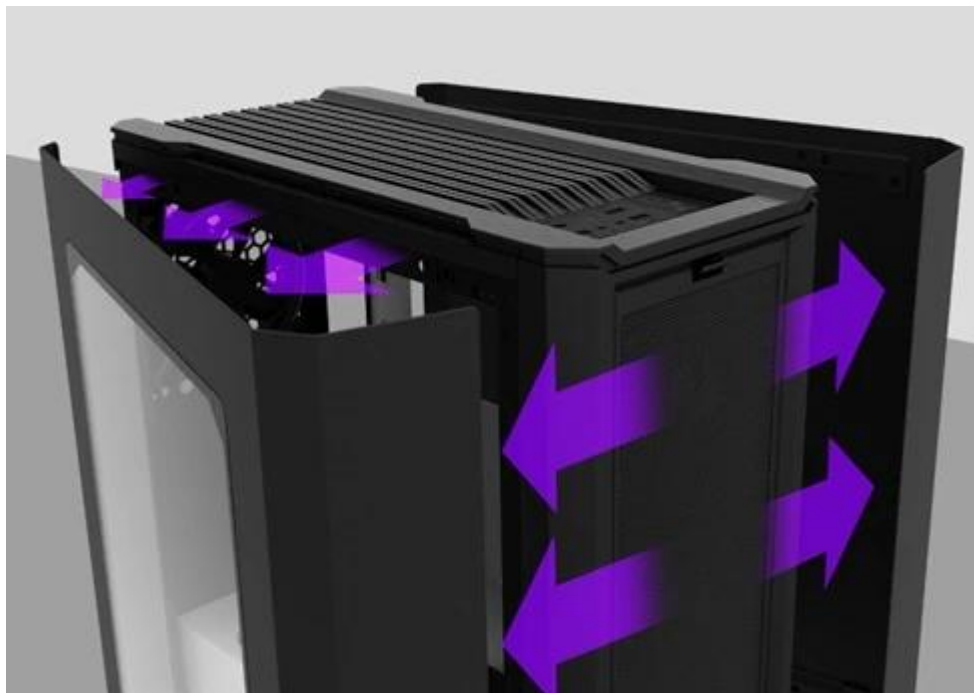

### ZALMAN X3 - styl a výkon v jedné PC skříni

**PC skříň ZALMAN X3** je navržena pro stavbu moderních počítačových systémů. Přináší optimální rovnováhu mezi designem a funkcí, k tomu přidává potřebný prostor pro uspořádání všech komponent. Design s **průhlednou bočnicí** skvěle ladí s herními i multimediálními PC, a nakonec klidně i s pracovním strojem. Umožní vám prezentovat vnitřní komponenty a fanoušci stylu ocení také **podporu RGB podsvícení**. Tento model skříně v provedení **Middle Tower** přináší perfektně rozvržený prostor pro všechno, co má moderní počítač mít.

Podporuje **základní desky formátu ATX, Micro ATX a Mini ITX**, abyste měli pořádnou flexibilitu už od základu. Prostor s přehledem pojme grafické karty o délce až 350 mm, takže můžete využít výkon moderních GPU. Samozřejmostí jsou volné pozice pro pevné disky a **SSD**, rozšiřující sloty, podpora dlouhého výměníku vodního chlazení nebo pro chladič CPU do výšky až 175 mm. Nechybí ani předinstalované ventilátory, se kterými je **PC skříň ZALMAN X3** připravena na náročný provoz a těžké výpočetní výzvy.

### ZALMAN X3

Stylová počítačová skříň v provedení **Middle tower** nabízí **dvě 3,5" a dvě 2,5"** pozice pro pevné a SSD disky. Na horním panelu jsou umístěny dva **USB 3.0 porty**, dva **USB 2.0 porty**, sluchátkový výstup, vstup pro mikrofon a tlačítko pro ovládání podsvícení. Skříň je osazena jedním zadním a třemi předními **120 mm ventilátory** s adresovatelným RGB podsvícením. Důmyslné řešení umožňuje pohodlné umístění **až 360 mm dlouhého výměníku** vodního chlazení na přední straně. Ve skříni je dostatek prostoru pro chladič CPU do výšky až 175 mm a grafickou kartu o délce až 350 mm. Samozřejmostí jsou prachové filtry. Boční strana skříně disponuje **průhlednou bočnicí**. Skříň je dodávána **bez zdroje**.