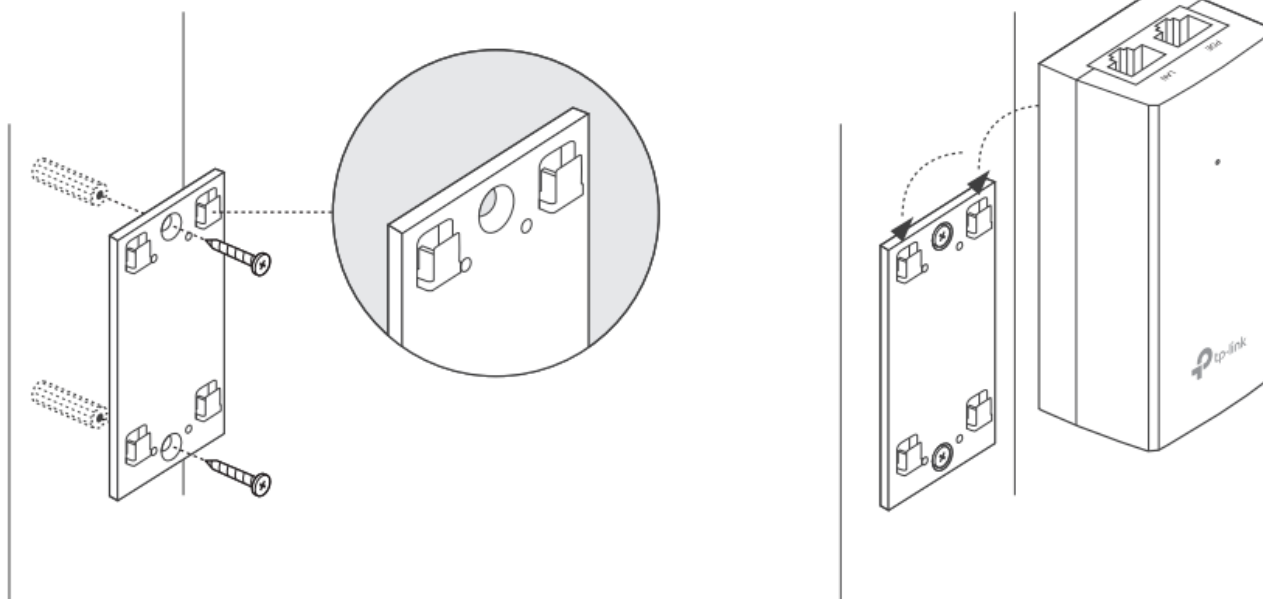

### TP-Link TL-POE2412G

Pasivní PoE injektor slouží pro napájení všech zařízení, které v sobě mají zabudovaný PoE extraktor a podporují napětí 24 V. PoE adaptér má dva gigabitové ethernetové porty.

Díky držáku, který je součástí balení, tento model jednoduše připevníte na zeď.

### ZÁKLADNÍ SPECIFIKACE

**Typ:** pasivní

**Výstupní napětí:** 24 V

**Výstupní výkon:** 12 W

**Výstupní PoE port:** 1 × 10/100/1000 Mbps

**Rozměry:** 85,8 × 43,9 × 35 mm