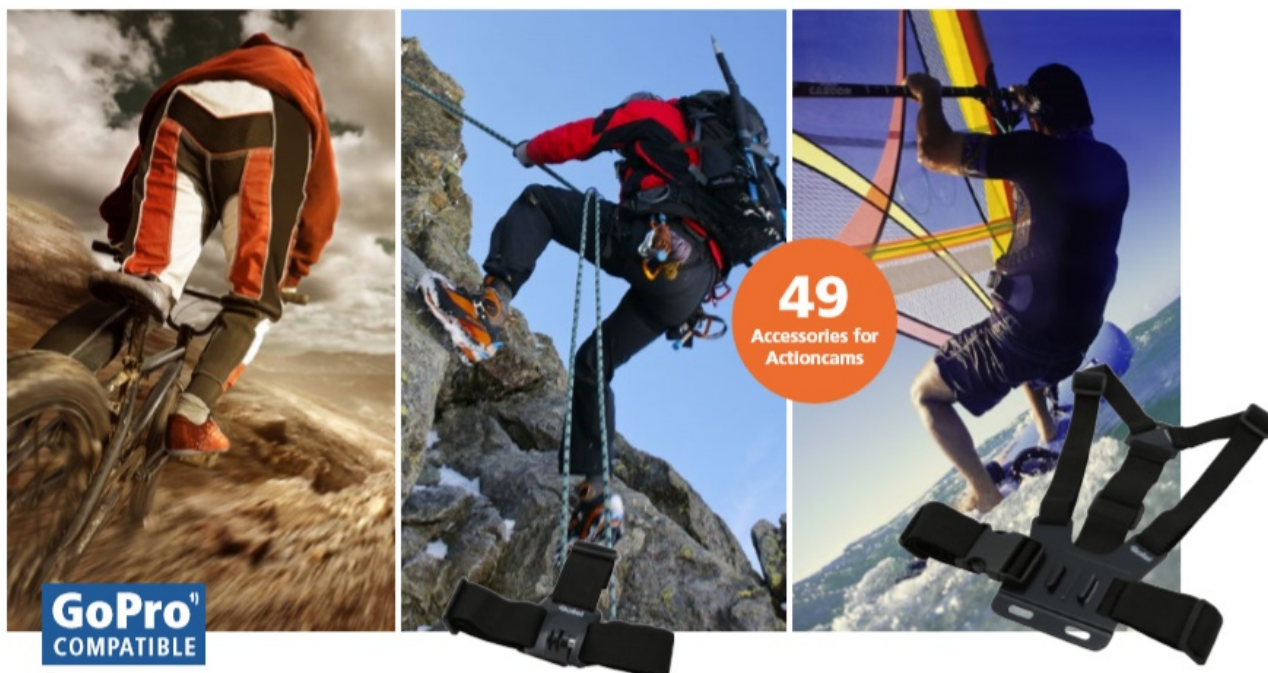

#### Multifunkční příslušenství Rollei XL pro vaše kamery

Sada početného příslušenství Rollei, která je určena především pro nadšené sportovce a milovníky adrenalinu. Vybavení k akčním kamerám Rollei i GoPro se neztratí při žádném dobrodružství a umožní vám zachytit skvělé snímky a videa. Provozujte své oblíbené sporty a outdoorové aktivity bez omezení. Sportovní set **Rollei XL pokrývá širokou škálu aktivit, ve vodě, na vzduchu i na souši.**

Sada obsahuje 49 doplňků, které lze kombinovat a vytvořit tak dokonalý **úchytný a ochranný systém** podle toho, kam se chystáte vyrazit a v jakých podmínkách budete kameru využívat. **Připevněte kameru k tělu nebo helmě**, abyste pořídili autentické záběry z pohledu první osoby, perspektivy, která ostatním vyrazí dech. Samozřejmě zde najdete také **úchytky a držáky** pro upevnění na nejrůznější příčky, řídítka, desky apod. pro snímání záběrů z různých úhlů a pozic. Ve výbavě nechybí **teleskopická tyč pro selfie** záběry, samolepky a spoustu dalšího pro natáčení a fotografování v extrémních podmínkách.

#### **ZÁKLADNÍ SPECIFIKACE**

**Obsah balení:** pouzdro, mini stativ, voděodolný držák, držák na smartphone, selfie tyč, plovák s nálepkou, popruh na hrudník, nylonový sáček, držák s přísavkou, držák s klipem, popruh na hlavu, držák na helmu, univerzální držák s popruhem, upevňovací popruh, držák na kolo, úhlový držák, držák na řídítka, popruh, bezpečnostní držák, 2 x plochý držák, 2 x zakřivený držák, 10 x lepicí 3M nálepka, 7 x šroubek, 2 x dlouhý držák, 2 x krátký držák, adaptér na stativ, 2 x úhlový kus, montážní klíč.