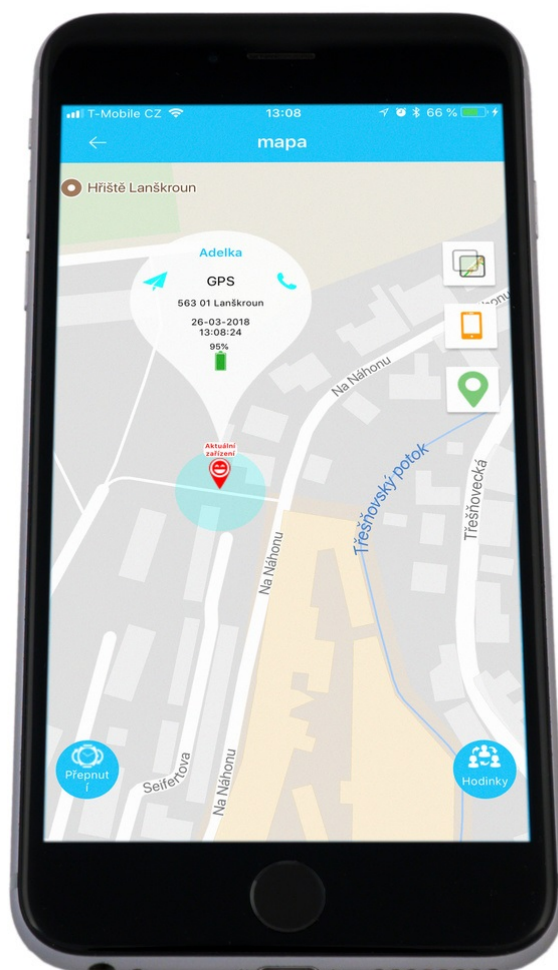

a nechybí ani možnost odposlechu zvuku v okolí, **přijímání SMS** či **nahrávání hlasových zpráv**.

Helmer LK 707

GPS lokátor, umístěný v dětských hodinkách s možností volání, slouží ke kontrole pohybu vašich dětí. Předností je **velký barevný dotykový displej**, vodotěsnost a velmi citlivý přijímač, zajišťující přesnou lokalizaci. Díky využití signálu GSM/GPRS sítě a **GPS satelitů** umožňuje zařízení sledování a lokalizaci dětí s určením přesné polohy a následné zaslání informací a přesných souřadnic do **mobilní aplikace**, která je dostupná pro operační systémy **Android a iOS**. V aplikaci lze využít další funkce, mezi které patří **historie pohybu**, možnost nastavení dvou telefonních čísel pro **volání SOS**, vzdálený **odposlech**, zaslání hlasových a SMS zpráv na hodinky či možnost nastavit území, které když lokátor opustí, odešle SMS na přednastavené telefonní číslo. Mimo to jsou hodinky vybavené **fotoaparátem a svítilnou**. Pro zajištění bezproblémové funkčnosti hodinek se doporučuje využít SIM karty s datovým tarifem, která umí odesílat SMS.

ZÁKLADNÍ SPECIFIKACE

Podporované sítě: GSM/GPRS
GSM frekvence: 850/900/1800/1900
Poziční přesnost: 5 m
Technologie baterie: Li-Iontová
Kapacita baterie: 400 mAh
Výdrž baterie: 100 hodin
Rozměry: 45 × 32 × 13 mm
Hmotnost: 45 g
Barva: modrá