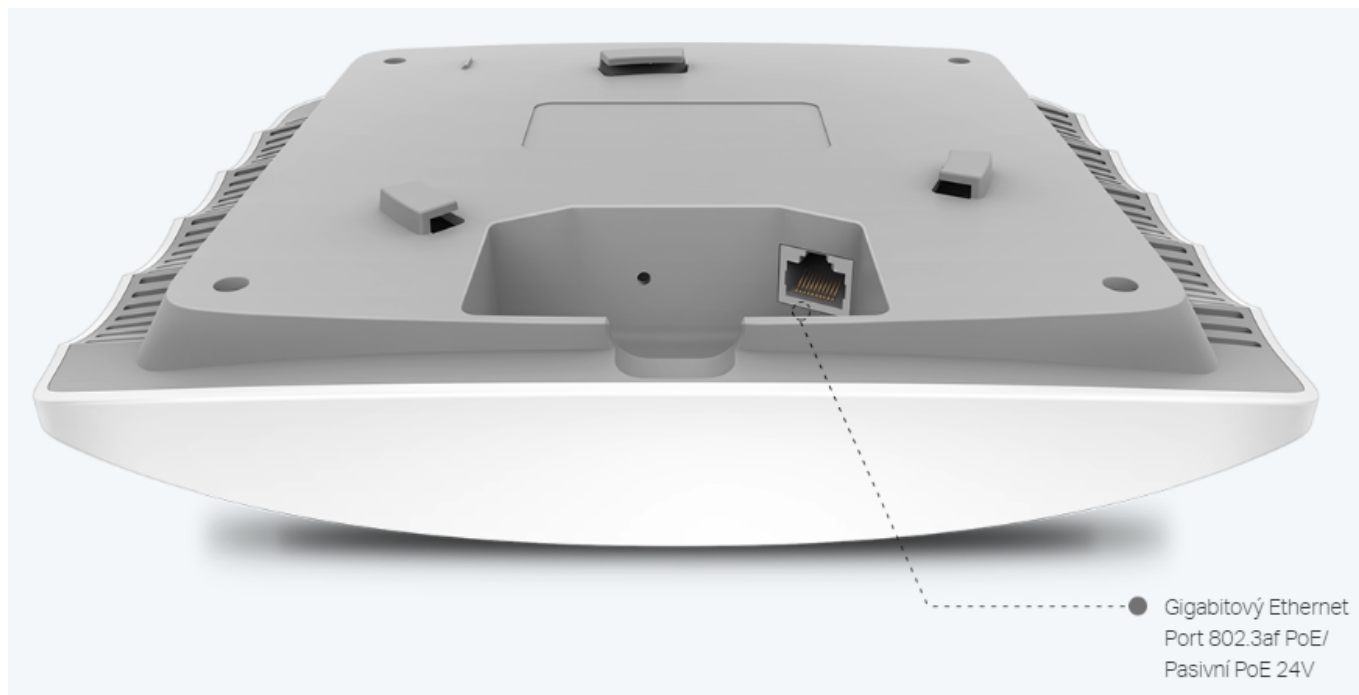

60 měs.

Stav:

Nové zboží

Popis

TP-Link EAP225

Bezdrátový dvoupásmový gigabitový access point je vybaven nejnovější technologií **802.11ac** Wave 2 MU-MIMO a snadno tak v dvoupásmové Wi-Fi síti dosahuje rychlosti **až 1350 Mb/s** pro více zařízení současně.

Přístupový bod podporuje napájení **802.3af PoE** a pasivní PoE, nebo může být napájen PoE switchem nebo samostatným PoE adaptérem, takže instalace zařízení bude flexibilní a snadná.

ZÁKLADNÍ SPECIFIKACE