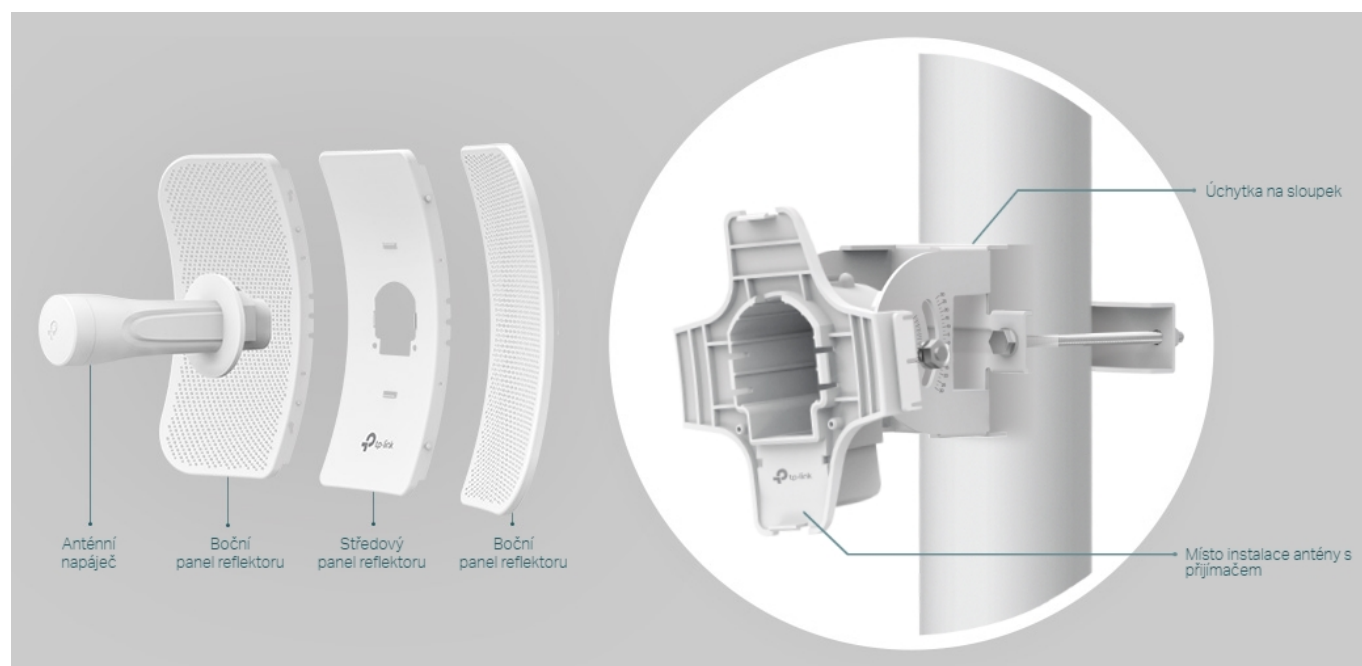

36 měs.

Stav:

Nové zboží

Popis

TP-Link CPE610

Směrová anténa na profesionální úrovni se ziskem 23 dBi určená pro bezdrátový přenos dat na velké vzdálenosti

Díky směrové anténě Cassegrain s vysokým ziskem 23 dBi, technologií 2x2 MIMO a speciálnímu kovovému reflektoru umožňuje model CPE610 dosáhnout vynikajícího směrového zaměření paprsku, vylepšené latence a odolnosti vůči rušení. Profesionální výkon a uživatelsky příjemné provedení – venkovní anténa CPE610 s rychlostí přenosu 300 Mb/s v pásmu 5 GHz a ziskem 23 dBi je ideální volbou a cenově výhodným řešením pro potřeby venkovních bezdrátových sítí.

Stabilní konstrukce a flexibilní instalace

- Díky částem, které do sebe vzájemně zaklapnou, je montáž snadná a pohodlná
- Sady pro montáž na sloupek a volnost pohybu ve všech třech osách umožňují flexibilní instalaci
- Odolná konstrukce zajišťuje stabilitu i ve větrném prostředí

Pharos Control - Systém centralizované správy sítě

Anténa CPE610 se dodává se softwarem Pharos Control pro centralizovanou správu sítě, který uživatelům pomáhá snadno řídit všechna zařízení v síti z jediného počítače. Mezi jeho funkce patří rozpoznávání zařízení, monitorování jejich stavu, aktualizace firmwaru a údržba sítě. Intuitivní prostředí ve webovém prohlížeči – PharOS – je alternativním způsobem, jak síť

spravovat, a profesionálům umožňuje přístup k detailnějším nastavením.

Příklady použití:

ZÁKLADNÍ SPECIFIKACE

Typ antény: směrová

Frekvence: 5,15 GHz - 5,85 GHz

Zisk: 23 dBi

Rozměry: 366 × 280 × 207 mm