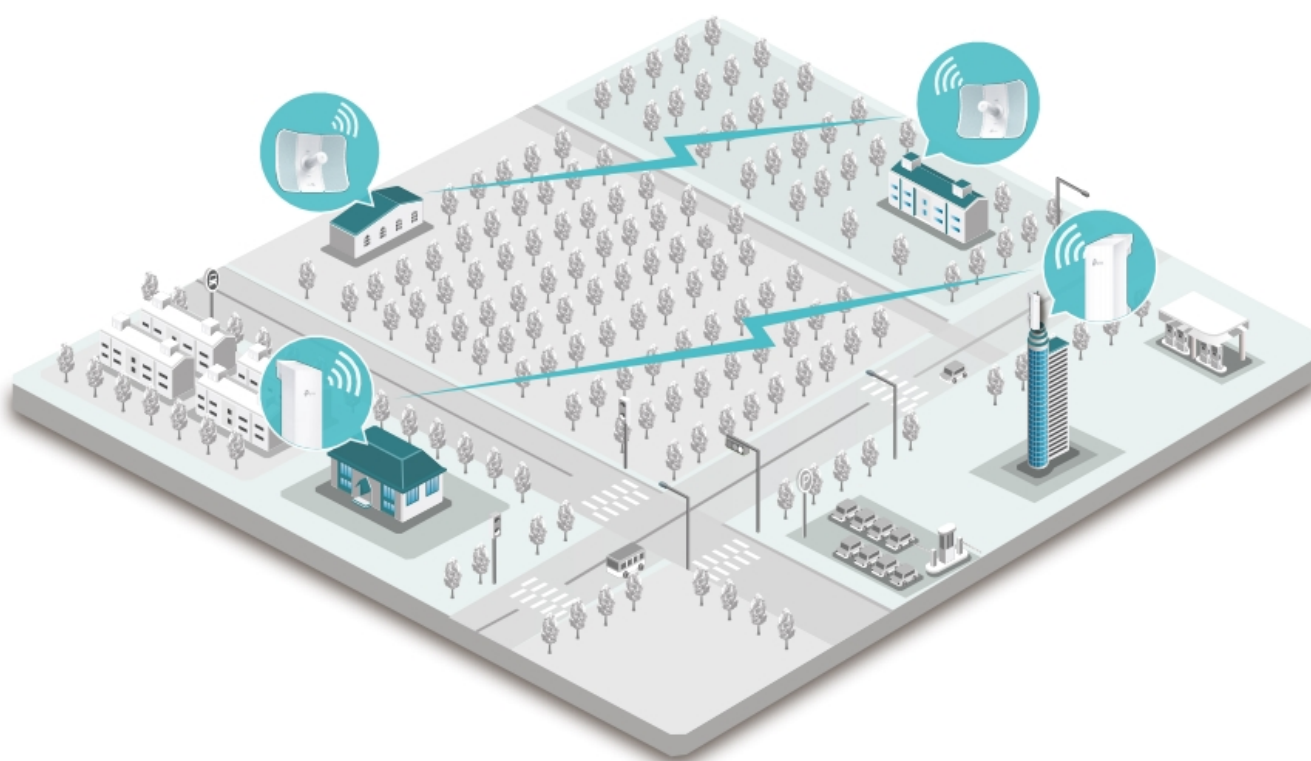

36 měs.

Stav:

Nové zboží

Popis

TP-Link CPE610

Směrová anténa na profesionální úrovni se ziskem 23 dBi určená pro bezdrátový přenos dat na velké vzdálenosti

Díky směrové anténě Cassegrain s vysokým ziskem 23 dBi, technologií 2x2 MIMO a speciálnímu kovovému reflektoru umožňuje model CPE610 dosáhnout vynikajícího směrového zaměření paprsku, vylepšené latence a odolnosti vůči rušení. Profesionální výkon a uživatelsky příjemné provedení – venkovní anténa CPE610 s rychlostí přenosu 300 Mb/s v pásmu 5 GHz a ziskem 23 dBi je ideální volbou a cenově výhodným řešením pro potřeby venkovních bezdrátových sítí.

Stabilní konstrukce a flexibilní instalace

- Díky částem, které do sebe vzájemně zaklapnou, je montáž snadná a pohodlná
- Sady pro montáž na sloupek a volnost pohybu ve všech třech osách umožňují flexibilní instalaci
- Odolná konstrukce zajišťuje stabilitu i ve větrném prostředí

Pharos Control - Systém centralizované správy sítě

Anténa CPE610 se dodává se softwarem Pharos Control pro centralizovanou správu sítě, který uživatelům pomáhá snadno řídit všechna zařízení v síti z jediného počítače. Mezi jeho funkce patří rozpoznávání zařízení, monitorování jejich stavu, aktualizace firmwaru a údržba sítě. Intuitivní prostředí ve webovém prohlížeči – PharOS – je alternativním způsobem, jak síť

spravovat, a profesionálům umožňuje přístup k detailnějším nastavením.

Příklady použití:

ZÁKLADNÍ SPECIFIKACE

Typ antény: směrová

Frekvence: 5,15 GHz - 5,85 GHz

Zisk: 23 dBi

Rozměry: 366 × 280 × 207 mm