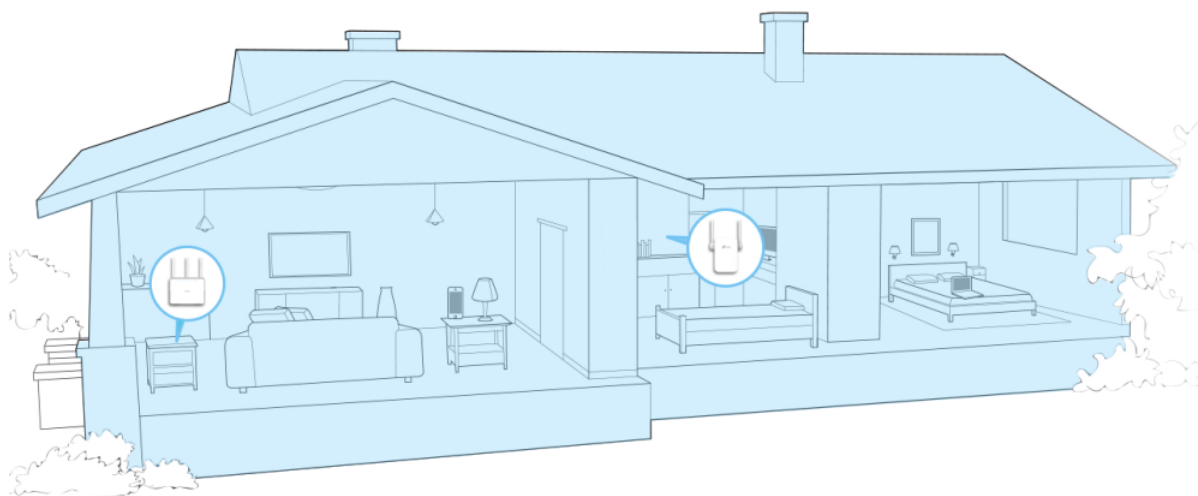

36 měs.

Stav:

Nové zboží

Popis

TP-Link RE305

Extender RE305 poskytuje vysoké rychlosti bezdrátového připojení ve dvou pásmech **až 1167 Mb/s** a nabízí tak spolehlivé připojení pro úlohy náročné na šířku pásma, jako je HD/4K streamování, hraní her bez zpoždění či stahování velkých souborů.

Díky **ethernetovému portu** může extender vykonávat funkci přístupového bodu, pomocí něhož můžete připojit bezdrátová zařízení ke své Wi-Fi síti.

Inteligentní kontrolka signálu pomáhá díky indikaci síly signálu najít pro extender nejlepší umístění, aby pokrytí Wi-Fi signálem bylo optimální.